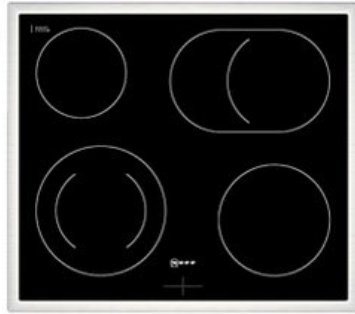

Radio Rombach

Kompetent. Sympathisch. Nah.

Unsere persönliche Empfehlung für Sie:

Neff EDX4PB

Artikelnummer 18730

A

Produkt-Highlights

- **CircoTherm®**: einzigartiges Heißluftsystem, mit dem Sie auf bis zu drei Ebenen gleichzeitig backen können
- **Pyrolyse-Selbstreinigung** – Ihr Backofen reinigt sich selbst
- **Manuelles EasyClean** – die einfache und minutenschnelle Reinigung des Backofens
- **LED-Display** – kontrastreich und gut lesbar
- 4 HighSpeed-Heizkörper
- 1 Zweikreis-Kochzone
- 1 Bräterzone
- Restwärmeanzeige je Kochzone
- Kochzonen: 1 x Ø 210 mm, 145 mm, 1 kW, 2.2 kW; 1 x Ø 145 mm, 1.2 kW; 1 x Ø 180 mm, 2 kW; 1 x Ø 265 mm, 170 mm, 2.4 kW, 1.6 kW

Produkttyp

- Produkttyp: Einbaugeräte Set

Energieeffizienz / Verbrauchswerte

- Energieeffizienzklasse: A
- Energieeffizienzspektrum: Spektrum [A+++ bis D]
- Energieverbrauch bei Heißluft/Umluft: 0,81 kWh
- Energieverbrauch konventionell: 0,99 kWh
- Innenraum-Volumen: 71 l
- Backrohrvolumen: Large

- Anzahl der Garräume: 1
- Wärmequelle: Elektro

Ausstattung & Technik

- Elektronik Uhr

Gehäuseeigenschaften

- versenkbare Schalter
- Breite (Kochfeld): 58,30 cm
- Höhe (Kochfeld): 4,60 cm

- Tiefe (Kochfeld): 51,30 cm
- Gewicht (Kochfeld): 7 kg
- Breite (Backofen): 59,40 cm
- Höhe (Backofen): 59,50 cm
- Tiefe (Backofen): 54,80 cm
- Gewicht (Backofen): 37,90 kg
- Farbe: schwarz