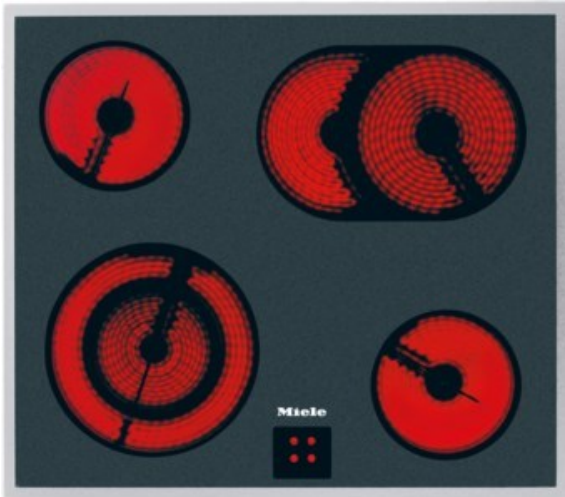

Radio Rombach

Kompetent. Sympathisch. Nah.

Unsere persönliche Empfehlung für Sie:

Miele KM 6003 LPT | edelstahl

Artikelnummer 13324

Produkt-Highlights

- Ansprechendes Design - 574 mm breit mit umlaufendem Rahmen
- Besonders flexibel - 4 Kochzonen inkl. 1 Bräter- und 1 Vario-Zone
- Sicher - Restwärmeanzeige für jede Kochzone

Produkttyp

- Produkttyp: Einbau-Glaskeramikfeld

Ausstattung & Technik

- Restwärmeanzeige:
Restwärmeanzeige für jede Kochzone

Gehäuseeigenschaften

- Breite: 57,40 cm
- Tiefe: 51,40 cm

- Gewicht: 7,60 kg
- Farbe: edelstahl