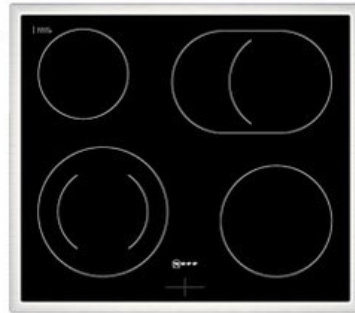

Kompetent. Sympathisch. Nah.

Unsere persönliche Empfehlung für Sie:

Neff EDX4B0 | schwarz/edelstahl

Artikelnummer 19120

Produkt-Highlights

- **EasyClean®:** diese spezielle Reinigungshilfe ermöglicht die unkomplizierte, energiesparende Reinigung des Backofeninnenraums. Eine umweltschonende Option für die schnelle Reinigung zwischendurch
- **LED-Display:** kontrastreich und gut lesbar
- **CircoTherm®:** einzigartiges Heißluftsystem, mit dem Sie auf bis zu drei Ebenen gleichzeitig backen können
- **Bräterzone:** Extra zuschaltbare Kochzone für großes Bratgeschirr

Produkttyp

- Produkttyp: Einbaugeräte Set
- Kombinationsart: Einbaueherd + Gaskochmulde

Energieeffizienz / Verbrauchswerte

- Energieeffizienzklasse: A+
- Energieeffizienzspektrum: Spektrum [A+++ bis D]
- Energieverbrauch bei Heißluft/Umluft: 0,69 kWh
- Energieverbrauch konventionell: 0,94 kWh
- Innenraum-Volumen: 71 l
- Backrohrvolumen: Large

- Anzahl der Garräume: 1
- Wärmequelle: Elektro

Ausstattung & Technik

- max. Temperatur: 275 °C
- Elektronik Uhr

Gehäuseeigenschaften

- versenkbare Schalter
- Breite (Kochfeld): 58,30 cm
- Höhe (Kochfeld): 4,30 cm

- Tiefe (Kochfeld): 51,30 cm
- Gewicht (Kochfeld): 7,50 kg
- Breite (Backofen): 59,43 cm
- Höhe (Backofen): 59,50 cm
- Tiefe (Backofen): 54,80 cm
- Gewicht (Backofen): 33 kg
- Farbe: schwarz

Händler-Kontaktdaten: