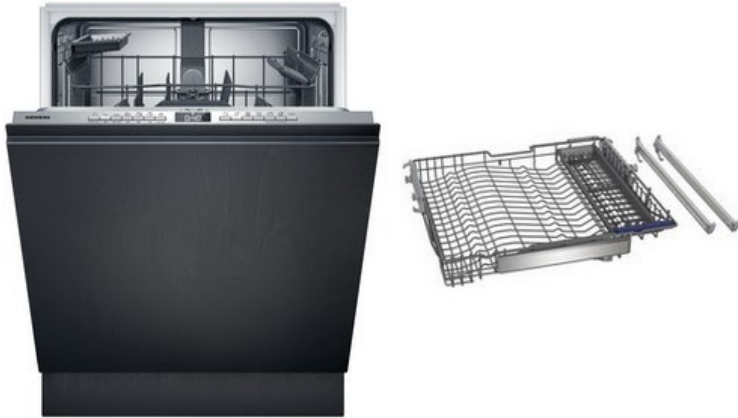

## Siemens SX63EX2KBE

Artikelnummer 19281

### Produkt-Highlights

- **varioSpeed Plus:** Geschirr bis zu drei Mal schneller spülen und trocknen
- **Geprüfte Hygiene Qualität:** Hygienelevel bestätigt für das Eco 50 °C Programm und ein noch höheres Hygienelevel im Intensiv 70 °C und Maschinenpflegeprogramm
- **flex Körbe und Schubladen:** für viel Flexibilität und Bedienkomfort beim Be- und Entladen
- **infoLight:** immer das Wichtigste im Blick mit dem blauen Lichtpunkt als Betriebsanzeige
- **Home Connect-App:** steuer deinen smarten Geschirrspüler von überall aus
- **SZ36RX04:** Kleinteileschubalde für kleine Geschirrtteile: Maximale Flexibilität auf allen Ebenen

### Produkttyp

- Bauart: vollintegrierbarer Geschirrspüler