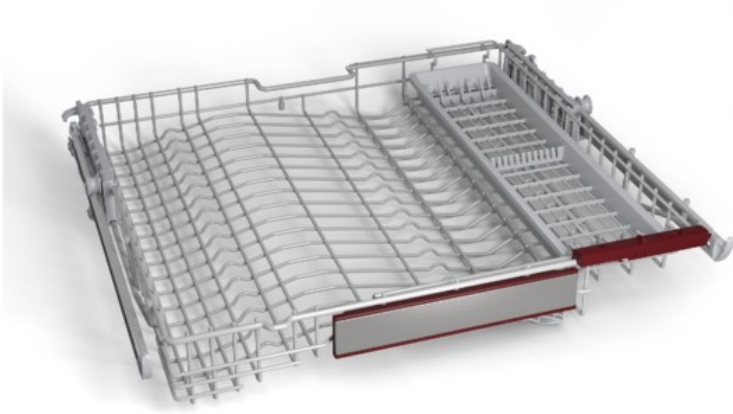

## Neff Z786RB04 FlexKorb

Artikelnummer 19129

### Produkt-Highlights

- Zusätzlicher 3. Korb: bietet mehr Laderaum für kleinere Küchenartikel
- Flexibles Schiebeteil: ermöglicht variable Einstellung und gleichmäßige Beladung des oberen Korbs mit langstieligen Gläsern
- Abnehmbare Messerablage / Einlage -Wellenformdesign für Gleitschutz: kein Umkippen mehr
- Messerschutz: verhindert das Herausrutschen von Messern
- Auszugssystem mit kugelgelagerten Leichtlaufrollen
- Für 60 cm breite Geschirrspüler mit nachrüstbarer 3. Beladungsebene: Der 3.Korb kann optional hinzugefügt werden, oder er kann gegen eine vorhandene Besteckschublade ausgetauscht werden