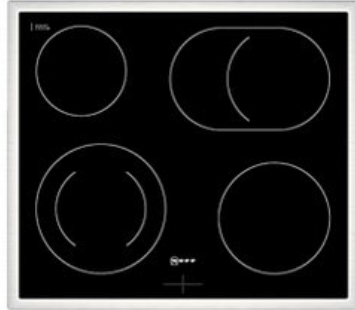

Kompetent. Sympathisch. Nah.

Unsere persönliche Empfehlung für Sie:

Neff EDX4P0 | edelstahl

Artikelnummer 18946

A+

Produkt-Highlights

- **Pyrolyse-Selbstreinigung:** Ihr Backofen reinigt sich selbst
- **Manuelles EasyClean:** die einfache und minutenschnelle Reinigung des Backofens
- **LED-Display:** kontrastreich und gut lesbar
- **CircoTherm®:** einzigartiges Heißluftsystem, mit dem Sie auf bis zu drei Ebenen gleichzeitig backen können
- **Bräterzone:** Extra zuschaltbare Kochzone für großes Bratgeschirr wie Bräter

Produkttyp

- Produkttyp: Einbaugeräte Set
- Kombinationsart: Einbauherd + Glaskeramikfeld

Energieeffizienz / Verbrauchswerte

- Energieeffizienzklasse: A+
- Energieeffizienzspektrum: Spektrum [A+++ bis D]
- Energieverbrauch bei Heißluft/Umluft: 0,69 kWh
- Energieverbrauch konventionell: 0,94 kWh
- Innenraum-Volumen: 71 l
- Backrohrvolumen: Large

- Anzahl der Garräume: 1
- Wärmequelle: Elektro

Ausstattung & Technik

- max. Temperatur: 275 °C
- Elektronik Uhr

Gehäuseeigenschaften

- versenkbare Schalter
- Breite (Kochfeld): 58,30 cm
- Höhe (Kochfeld): 4,30 cm

- Tiefe (Kochfeld): 51,30 cm
- Gewicht (Kochfeld): 7,50 kg
- Breite (Backofen): 59,40 cm
- Höhe (Backofen): 59,50 cm
- Tiefe (Backofen): 54,80 cm
- Gewicht (Backofen): 36,20 kg
- Farbe: edelstahl

Händler-Kontaktdaten: