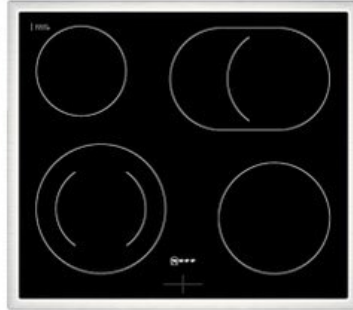

Kompetent. Sympathisch. Nah.

Unsere persönliche Empfehlung für Sie:

Neff EDX4P0 | edelstahl

Artikelnummer 18946

A+

Produkt-Highlights

- **Pyrolyse-Selbstreinigung:** Ihr Backofen reinigt sich selbst
- **Manuelles EasyClean:** die einfache und minutenschnelle Reinigung des Backofens
- **LED-Display:** kontrastreich und gut lesbar
- **CircoTherm®:** einzigartiges Heißluftsystem, mit dem Sie auf bis zu drei Ebenen gleichzeitig backen können
- **Bräterzone:** Extra zuschaltbare Kochzone für großes Bratgeschirr wie Bräter

Produkttyp

- Produkttyp: Einbaugeräte Set
- Kombinationsart: Einbauherd + Glaskeramikfeld

Energieeffizienz / Verbrauchswerte

- Energieeffizienzklasse: A+
- Energieeffizienzspektrum: Spektrum [A+++ bis D]
- Energieverbrauch bei Heißluft/Umluft: 0,69 kWh
- Energieverbrauch konventionell: 0,94 kWh
- Innenraum-Volumen: 71 l
- Backrohrvolumen: Large

- Anzahl der Garräume: 1
- Wärmequelle: Elektro

Ausstattung & Technik

- max. Temperatur: 275 °C
- Elektronik Uhr

Gehäuseeigenschaften

- versenkbare Schalter
- Breite (Kochfeld): 58,30 cm
- Höhe (Kochfeld): 4,30 cm

- Tiefe (Kochfeld): 51,30 cm
- Gewicht (Kochfeld): 7,50 kg
- Breite (Backofen): 59,40 cm
- Höhe (Backofen): 59,50 cm
- Tiefe (Backofen): 54,80 cm
- Gewicht (Backofen): 36,20 kg
- Farbe: edelstahl

Händler-Kontaktdaten: