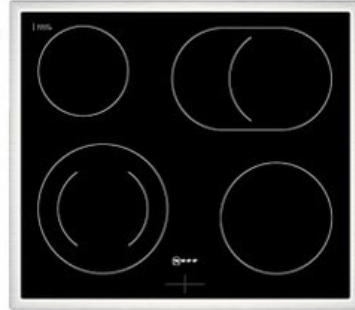

Kompetent. Sympathisch. Nah.

Unsere persönliche Empfehlung für Sie:

Neff EDX4P0 | edelstahl

Artikelnummer 18946

A⁺

Produkt-Highlights

- **Pyrolyse-Selbstreinigung:** Ihr Backofen reinigt sich selbst
- **Manuelles EasyClean:** die einfache und minutenschnelle Reinigung des Backofens
- **LED-Display:** kontrastreich und gut lesbar
- **CircoTherm®:** einzigartiges Heißluftsystem, mit dem Sie auf bis zu drei Ebenen gleichzeitig backen können
- **Bräterzone:** Extra zuschaltbare Kochzone für großes Bratgeschirr wie Bräter

Produkttyp

- Produkttyp: Einbaugeräte Set
- Kombinationsart: Einbauherd + Glaskeramikfeld

Energieeffizienz / Verbrauchswerte

- Energieeffizienzklasse: A+
- Energieeffizienzspektrum: Spektrum [A+++ bis D]
- Energieverbrauch bei Heißluft/Umluft: 0,69 kWh
- Energieverbrauch konventionell: 0,94 kWh
- Innenraum-Volumen: 71 l
- Backrohrvolumen: Large

- Anzahl der Garräume: 1
- Wärmequelle: Elektro

Ausstattung & Technik

- max. Temperatur: 275 °C
- Elektronik Uhr

Gehäuseeigenschaften

- versenkbare Schalter
- Breite (Kochfeld): 58,30 cm
- Höhe (Kochfeld): 4,30 cm

- Tiefe (Kochfeld): 51,30 cm
- Gewicht (Kochfeld): 7,50 kg
- Breite (Backofen): 59,40 cm
- Höhe (Backofen): 59,50 cm
- Tiefe (Backofen): 54,80 cm
- Gewicht (Backofen): 36,20 kg
- Farbe: edelstahl

Händler-Kontaktdaten: