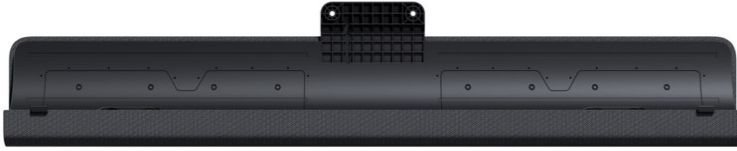

Kompetent. Sympathisch. Nah.

Unsere persönliche Empfehlung für Sie:

Loewe klang bar i | basalt grey

Artikelnummer 18095

Produkt-Highlights

- Musikleistung (W) 80
- Max. Frequenz (Hz) 20000
- Min. Frequenz (Hz) 65
- Für Loewe bild i 48, 55 und 65 Zoll