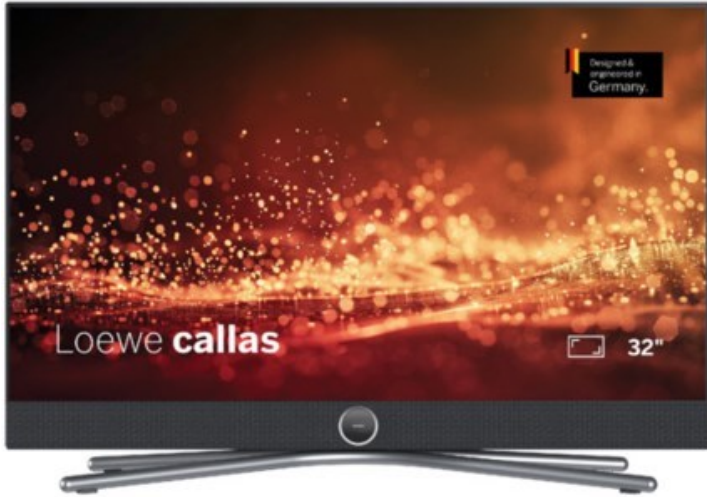

Loewe callas 32 | basaltgrau

Artikelnummer 18901

Produkt-Highlights

- VA-Type-LCD-Technologie mit Full HD-Auflösung & HDR10
- Flexible USB-Aufnahme mit Timeshift und EPG-Programmierung
- Super-schnelles Loewe os mit komfortabler Loewe remote
- Smart Entertainment mit komfortablem Streaming
- Integrierte nach vorne gerichtete Soundbar für beste Sprachverständlichkeit
- Übertreffendes Klangerlebnis mit Dolby Atmos
- Unterstützung von Alexa Skills, Miracast, Apple AirPlay und DTS Play-Fi
- Ausgefeiltes 360° Design mit drehbarem Tischfuß in Chrom
- Modulare Aufstellösungen für Tisch, Boden oder Wand für jede Wohnsituation

Bildeigenschaften

- Auflösung: Full HD
- Hintergrundbeleuchtung: Edge-LED
- HDR Wiedergabe

Ausstattung & Technik

- Bildschirmdiagonale: 80 cm

- Bildschirmdiagonale: 32"
- max. Auflösung (Horizontal): 1920
- max. Auflösung (Vertikal): 1080
- WLAN Ausstattung: WLAN integriert