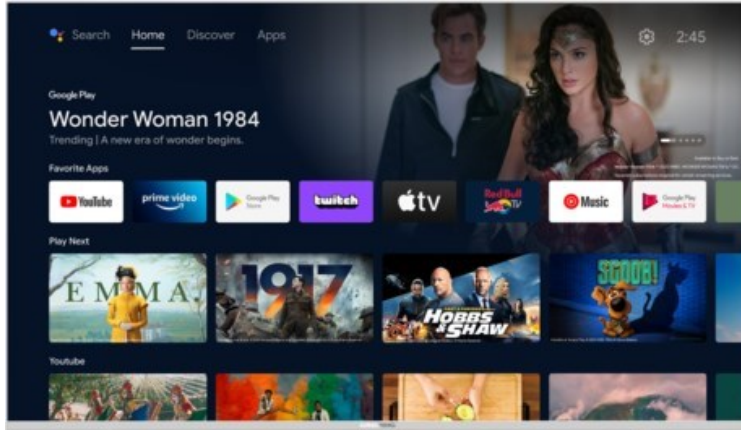

Grundig 40 CFA 6390 Zürich | silber

Artikelnummer 18053

Produkt-Highlights

- 1.920 x 1.080 Full-HD LED-TV
- DVB-T2 HD /-C /-S2 Triple Tuner
- 600 Hz PPR (Picture Perfection Rate)
- Android TV mit Zugriff auf Google Play Store Inhalte & Streaming Dienste
- Chromecast built-in
- Magic Fidelity Soundtechnologie
- USB-Recording (PVR) & Time-Shift
- Wiedergabe von Medien-Dateien über USB Eingang
- 2x HDMI, 1x USB, CI+, Digitaler Audio-Ausgang (optisch), Kopfhörer-Ausgang, LAN, WLAN & Bluetooth integriert

Bildeigenschaften

- Auflösung: Full HD
- Hintergrundbeleuchtung: LED
- HDR Wiedergabe

Ausstattung & Technik

- Bildschirmdiagonale: 100 cm
- Bildschirmdiagonale: 40"

- max. Auflösung (Horizontal): 1920
- max. Auflösung (Vertikal): 1080
- WLAN Ausstattung: WLAN integriert