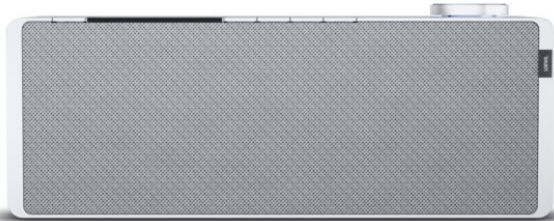

Kompetent. Sympathisch. Nah.

Unsere persönliche Empfehlung für Sie:

Loewe klang s1 | light grey

Artikelnummer 16338

Produkt-Highlights

- Kraftvoller Klang
- DAB+ Tuner
- Internet Radio
- Musik Streaming
- Bluetooth
- Großes Display
- Elegant und schlank

Schnittstellen

- WLAN-Schnittstelle
- Bluetooth Schnittstelle

Gehäuseeigenschaften

- Farbe: grau

Händler-Kontaktdaten:

Elektro Ruff GmbH
Obermarkt 15
67547 Worms
06241 88370
info@elektorruff.de
www.iq-elektorruff.de