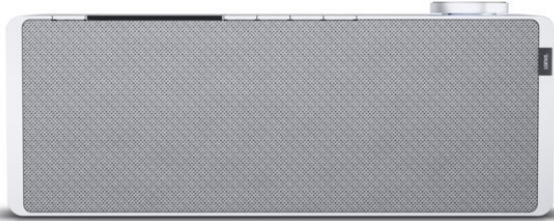

Kompetent. Sympathisch. Nah.

Unsere persönliche Empfehlung für Sie:

Loewe klang s1 | light grey

Artikelnummer 16338

Produkt-Highlights

- Kraftvoller Klang
- DAB+ Tuner
- Internet Radio
- Musik Streaming
- Bluetooth
- Großes Display
- Elegant und schlank

USB

Schnittstellen

- WLAN-Schnittstelle
- Bluetooth Schnittstelle

Gehäuseeigenschaften

- Farbe: grau

Händler-Kontaktdaten:

Elektro Ruff GmbH
Obermarkt 15
67547 Worms
06241 88370
info@elektorruff.de
www.iq-elektorruff.de