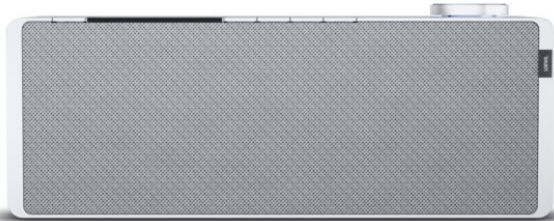

## Loewe klang s1 | light grey

Artikelnummer 16338

### Produkt-Highlights

- Kraftvoller Klang
- DAB+ Tuner
- Internet Radio
- Musik Streaming
- Bluetooth
- Großes Display
- Elegant und schlank

USB

### Gehäuseeigenschaften

- Farbe: grau