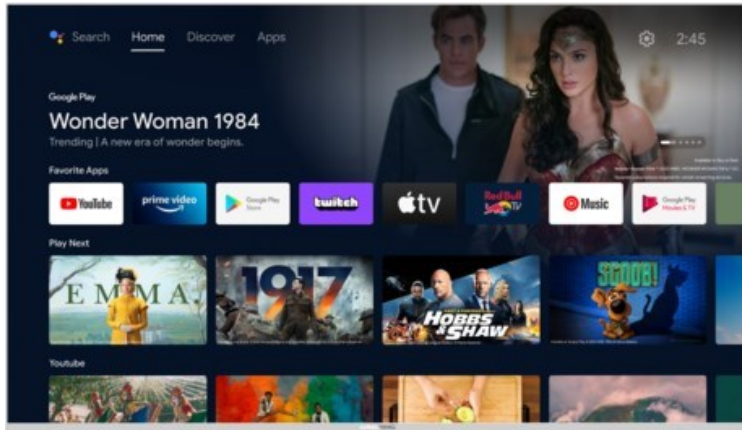

Grundig 32 CHA 6390 Zürich | silber

Artikelnummer 18060

Produkt-Highlights

- 1.366 x 768 HD LED-TV
- DVB-T2 HD /-C /-S2 Triple Tuner
- 600 Hz PPR (Picture Perfection Rate)
- Android TV mit Zugriff auf Google Play Store Inhalte & Streaming Dienste
- Chromecast built-in
- Magic Fidelity Soundtechnologie
- USB-Recording (PVR) & Time-Shift
- Wiedergabe von Medien-Dateien über USB Eingang
- 2x HDMI, 1x USB, CI+, Digitaler Audio-Ausgang (optisch), Kopfhörer-Ausgang, LAN, WLAN & Bluetooth integriert

Bildeigenschaften

- Auflösung: HD Ready
- Hintergrundbeleuchtung: LED
- HDR Wiedergabe

Ausstattung & Technik

- Bildschirmdiagonale: 80 cm
- Bildschirmdiagonale: 32"

- max. Auflösung (Horizontal): 1366
- max. Auflösung (Vertikal): 768
- WLAN Ausstattung: WLAN integriert

Multimedia/Empfang

- Tuner: DVB-T2 Tuner, DVB-C Tuner, DVB-S2 Tuner
- USB-Aufnahme Funktion
- TimeShift
- USB-Medienwiedergabe
- Smart-TV: Online Videodienste, Online Apps erhältlich

Bedienung

- steuerbar über Smartphone/Tablet