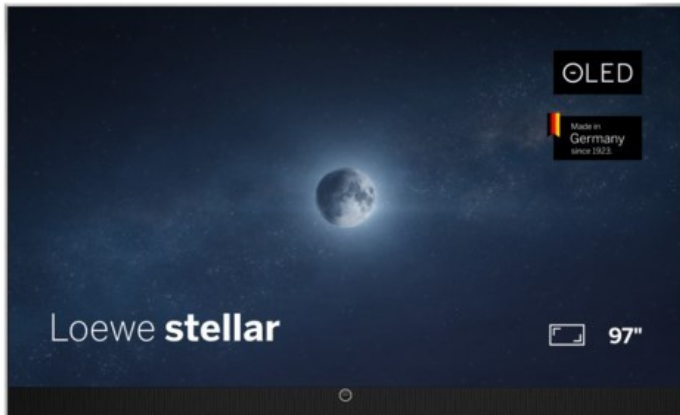

### Loewe stellar 97 dr+ (vi) | alu brushed/alu

Artikelnummer 19192

#### Produkt-Highlights

- Ultra HD Open Cell OLED Panel mit Master Black Polarizer
- Loewe dual channel dr+ mit Zweikanal-Chassis, Twin-Triple-Tuner und 1 TB SSD mit Multi-View und Multi-Recording
- Volle Unterstützung von HDMI 2.1 und Ultra HD @ 144 Hz VRR für High-Speed-Gaming
- Dolby Vision IQ & HDR10+ Unterstützung
- Loewe os9 auf Basis von VIDAA OS mit großer Auswahl an smarten Streaming-Apps und VOD-Diensten wie Netflix, Amazon Prime Video, Apple TV, uvm.
- Netzwerkfunktionen wie Miracast und Apple AirPlay
- Leistungsstarke integrierte Front-Soundbar mit 300 Watt und Center-In sowie Cinch-Audioeingang
- Loewe magic.light und magic.motion
- Hochwertiges Design mit gebürstetem Aluminiumrahmen und Aluminium-Rückwand