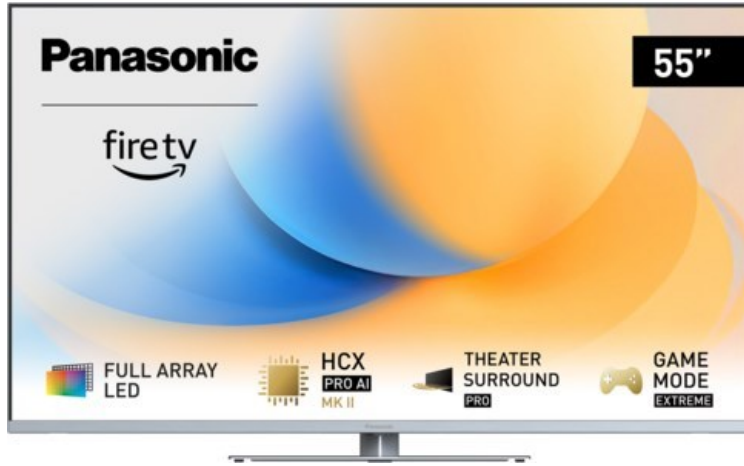

Panasonic TV-55W93AE6 | silber

Artikelnummer 18611

Produkt-Highlights

- Full-Array-LED-Hintergrundbeleuchtung mit Dimmung - Hoher Kontrast und Helligkeit, tiefes Schwarz
- HCX PRO AI Processor MK II - Hervorragende Bild- und Tonqualität dank KI-Optimierung und 144 Hz
- Theater Surround Pro - Premium-Heimkino-Sounderlebnis mit verschiedenen Klangmodi und Dolby Atmos®
- Game Mode Extreme - Perfektes Spielerlebnis mit Game Control Board, reduzierter Reaktionszeit, HDMI2.1 VRR/HFR/ALLM
- Multi HDR Ultimate - Unterstützt alle wichtigen HDR-Formate wie Dolby Vision IQ und HDR10+ Adaptive
- Panasonic Premium Fire TV - Intuitive Bedienbarkeit mit personalisierter Bedienung und Empfehlungen für Inhalte

Bildeigenschaften

- Auflösung: Ultra HD (4K)
- Hintergrundbeleuchtung: LED

Ausstattung & Technik

- Bildschirmdiagonale: 139 cm
- Bildschirmdiagonale: 55"
- max. Auflösung (Horizontal): 3840

- max. Auflösung (Vertikal): 2160
- Bildfrequenz: 120 Hz
- WLAN Ausstattung: WLAN integriert