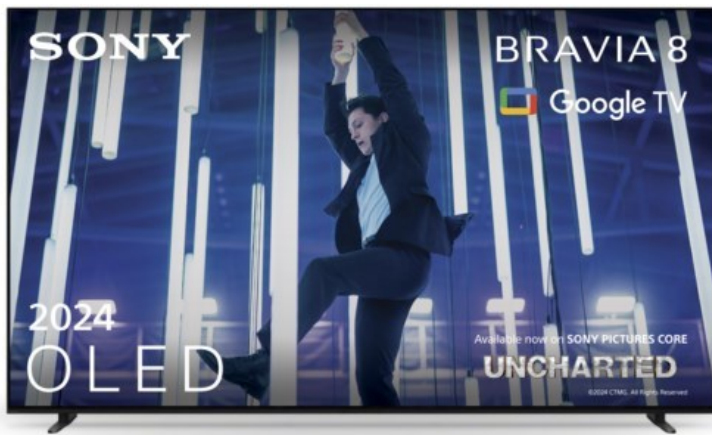

Sony K-65XR80 | dunkles silber

Artikelnummer 18599

Produkt-Highlights

- Sonys helles OLED-Panel mit über 8 Millionen selbstleuchtenden Pixeln ist der Gipfel der Bildpräzision! Der XR Contrast Booster sorgt für einen naturgetreuen Kontrast, genau wie es die Creator beabsichtigt haben.
- Beim BRAVIA 8 ist der Bildschirm der Lautsprecher - genau wie bei einer Kinoleinwand! Voice Zoom 3 verbessert die Dialoge, und 3D Surround Upscaling sorgt für Surround Sound.
- Das eigene Zuhause in ein BRAVIA Kino verwandeln! Sony Soundbars mit 360 Spatial Sound Mapping erzeugen Phantom-Lautsprecher in einem kinoreifen Layout; Acoustic Center Sync sorgt für eine beeindruckende audiovisuelle Abstimmung.
- Der BRAVIA 8 steht im Mittelpunkt und fügt sich harmonisch in die Inneneinrichtung ein. Der 4-Wege-Standfuß bietet echte Flexibilität. Die wiederaufladbare Eco Fernbedienung ist hintergrundbeleuchtet und perfekt für Filmabende.
- Auf diesem Google TV sind über 10.000 Apps und Spiele verfügbar, außerdem gibt es Voice Search, Apple AirPlay 2 und Chromecast built-in.
- HDMI 2.1-Gaming-Funktionen sind enthalten (4K/120fps, VRR, ALLM) und das Gaming Menü bietet alle wichtigen Funktionen an einem Ort. PS5®-Benutzer können zusätzliche Gaming-Funktionen freischalten. Mit PS Remote Play kann man von überall aus spielen.
- SONY PICTURES CORE - In der SONY PICTURES CORE App 15 Filme einlösen, mit 24 Monaten Streaming. Von IMAX® Enhanced bis Dolby Atmos® - es gibt keinen besseren Weg zu sehen, wie unglaublich Filme auf dem BRAVIA 8 sind!

Bildeigenschaften

- Auflösung: Ultra HD (4K)
- HDR Wiedergabe

Ausstattung & Technik

- Bildschirmdiagonale: 164 cm
- Bildschirmdiagonale: 65"

- max. Auflösung (Horizontal): 3840
- max. Auflösung (Vertikal): 2160
- Bildfrequenz: 120 Hz
- WLAN Ausstattung: WLAN integriert