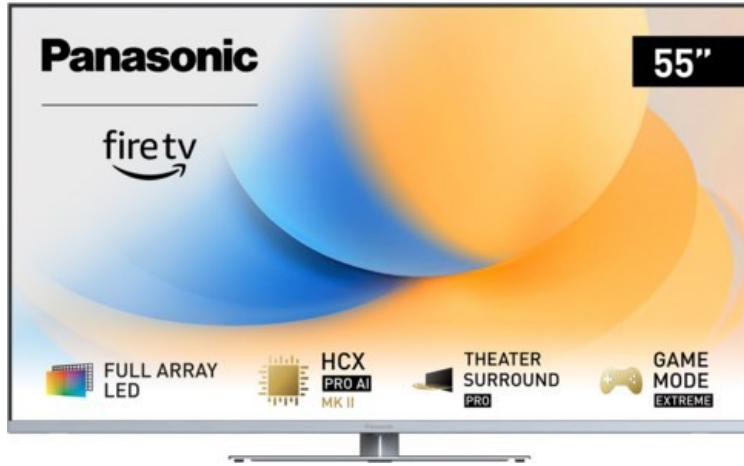

### Panasonic TV-55W93AE6 | silber

Artikelnummer 18611

#### Produkt-Highlights

- Full-Array-LED-Hintergrundbeleuchtung mit Dimmung - Hoher Kontrast und Helligkeit, tiefes Schwarz
- HCX PRO AI Processor MK II - Hervorragende Bild- und Tonqualität dank KI-Optimierung und 144 Hz
- Theater Surround Pro - Premium-Heimkino-Sounderlebnis mit verschiedenen Klangmodi und Dolby Atmos®
- Game Mode Extreme - Perfektes Spielerlebnis mit Game Control Board, reduzierter Reaktionszeit, HDMI2.1 VRR/HFR/ALLM
- Multi HDR Ultimate - Unterstützt alle wichtigen HDR-Formate wie Dolby Vision IQ und HDR10+ Adaptive
- Panasonic Premium Fire TV - Intuitive Bedienbarkeit mit personalisierter Bedienung und Empfehlungen für Inhalte

#### Bildeigenschaften

- Auflösung: Ultra HD (4K)
- Hintergrundbeleuchtung: LED

#### Ausstattung & Technik

- Bildschirmdiagonale: 139 cm
- Bildschirmdiagonale: 55"
- max. Auflösung (Horizontal): 3840

- max. Auflösung (Vertikal): 2160
- Bildfrequenz: 120 Hz
- WLAN Ausstattung: WLAN integriert