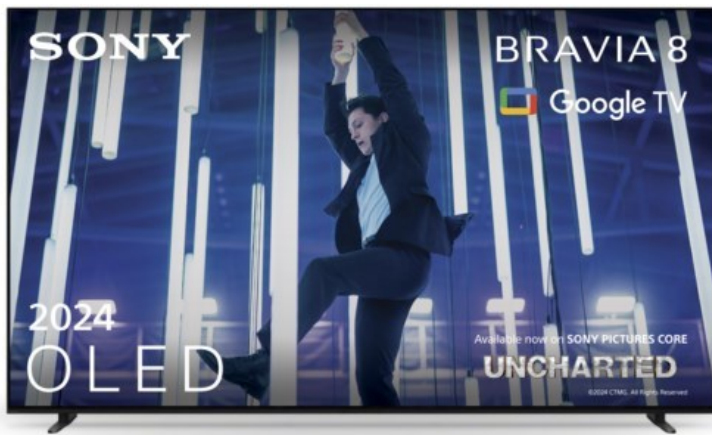

Sony K-77XR80 | dunkles silber

Artikelnummer 18600

Produkt-Highlights

- Sonys helles OLED-Panel mit über 8 Millionen selbstleuchtenden Pixeln ist der Gipfel der Bildpräzision! Der XR Contrast Booster sorgt für einen naturgetreuen Kontrast, genau wie es die Creator beabsichtigt haben.
- Beim BRAVIA 8 ist der Bildschirm der Lautsprecher - genau wie bei einer Kinoleinwand! Voice Zoom 3 verbessert die Dialoge, und 3D Surround Upscaling sorgt für Surround Sound.
- Das eigene Zuhause in ein BRAVIA Kino verwandeln! Sony Soundbars mit 360 Spatial Sound Mapping erzeugen Phantom-Lautsprecher in einem kinoreifen Layout; Acoustic Center Sync sorgt für eine beeindruckende audiovisuelle Abstimmung.
- Der BRAVIA 8 steht im Mittelpunkt und fügt sich harmonisch in die Inneneinrichtung ein. Der 4-Wege-Standfuß bietet echte Flexibilität. Die wiederaufladbare Eco Fernbedienung ist hintergrundbeleuchtet und perfekt für Filmabende.
- Auf diesem Google TV sind über 10.000 Apps und Spiele verfügbar, außerdem gibt es Voice Search, Apple AirPlay 2 und Chromecast built-in.
- HDMI 2.1-Gaming-Funktionen sind enthalten (4K/120fps, VRR, ALLM) und das Gaming Menü bietet alle wichtigen Funktionen an einem Ort. PS5®-Benutzer können zusätzliche Gaming-Funktionen freischalten. Mit PS Remote Play kann man von überall aus spielen.
- SONY PICTURES CORE - In der SONY PICTURES CORE App 15 Filme einlösen, mit 24 Monaten Streaming. Von IMAX® Enhanced bis Dolby Atmos® - es gibt keinen besseren Weg zu sehen, wie unglaublich Filme auf dem BRAVIA 8 sind!

Bildeigenschaften

- Auflösung: Ultra HD (4K)
- HDR Wiedergabe

Ausstattung & Technik

- Bildschirmdiagonale: 195 cm
- Bildschirmdiagonale: 77"

- max. Auflösung (Horizontal): 3840
- max. Auflösung (Vertikal): 2160
- Bildfrequenz: 120 Hz
- WLAN Ausstattung: WLAN integriert