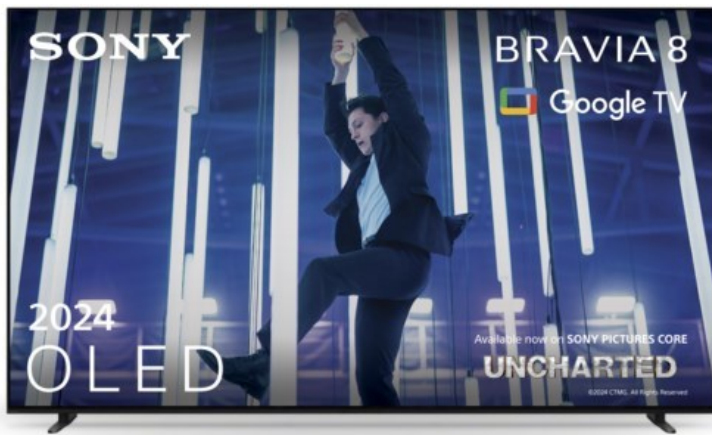

### Sony K-77XR80 | dunkles silber

Artikelnummer 18600

#### Produkt-Highlights

- Sonys helles OLED-Panel mit über 8 Millionen selbstleuchtenden Pixeln ist der Gipfel der Bildpräzision! Der XR Contrast Booster sorgt für einen naturgetreuen Kontrast, genau wie es die Creator beabsichtigt haben.
- Beim BRAVIA 8 ist der Bildschirm der Lautsprecher - genau wie bei einer Kinoleinwand! Voice Zoom 3 verbessert die Dialoge, und 3D Surround Upscaling sorgt für Surround Sound.
- Das eigene Zuhause in ein BRAVIA Kino verwandeln! Sony Soundbars mit 360 Spatial Sound Mapping erzeugen Phantom-Lautsprecher in einem kinoreifen Layout; Acoustic Center Sync sorgt für eine beeindruckende audiovisuelle Abstimmung.
- Der BRAVIA 8 steht im Mittelpunkt und fügt sich harmonisch in die Inneneinrichtung ein. Der 4-Wege-Standfuß bietet echte Flexibilität. Die wiederaufladbare Eco Fernbedienung ist hintergrundbeleuchtet und perfekt für Filmabende.
- Auf diesem Google TV sind über 10.000 Apps und Spiele verfügbar, außerdem gibt es Voice Search, Apple AirPlay 2 und Chromecast built-in.
- HDMI 2.1-Gaming-Funktionen sind enthalten (4K/120fps, VRR, ALLM) und das Gaming Menü bietet alle wichtigen Funktionen an einem Ort. PS5®-Benutzer können zusätzliche Gaming-Funktionen freischalten. Mit PS Remote Play kann man von überall aus spielen.
- SONY PICTURES CORE - In der SONY PICTURES CORE App 15 Filme einlösen, mit 24 Monaten Streaming. Von IMAX® Enhanced bis Dolby Atmos® - es gibt keinen besseren Weg zu sehen, wie unglaublich Filme auf dem BRAVIA 8 sind!