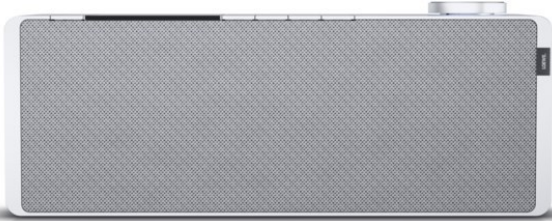

Kompetent. Sympathisch. Nah.

Unsere persönliche Empfehlung für Sie:

Loewe klang s1 | light grey

Artikelnummer 16338

Produkt-Highlights

- Kraftvoller Klang
- DAB+ Tuner
- Internet Radio
- Musik Streaming
- Bluetooth
- Großes Display
- Elegant und schlank

USB

Schnittstellen

- WLAN-Schnittstelle
- Bluetooth Schnittstelle

Gehäuseeigenschaften

- Farbe: grau

Händler-Kontaktdaten:

Kirschner GmbH
Kappelwindeckstraße 31
77815 Bühl
07223 910226
kirschner_rolf_gmbh@t-online.de
www.IQ-kirschner.de