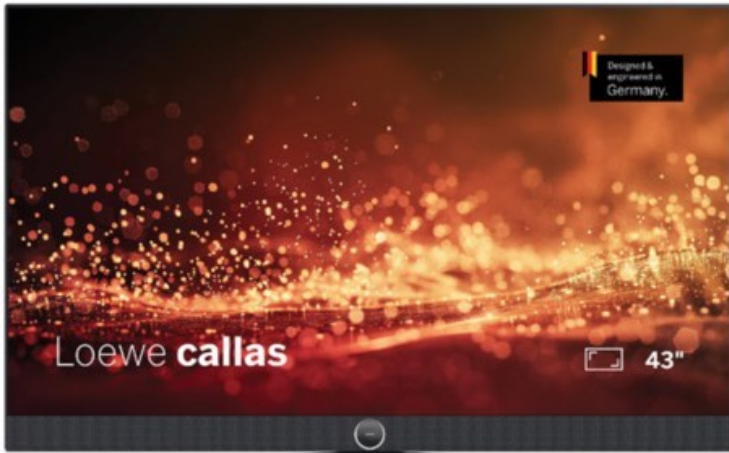

## Loewe callas 43 | basaltgrau

Artikelnummer 18777

### Produkt-Highlights

- Ultra HD-Auflösung mit HDR und Dolby Vision
- Flexible USB-Aufnahme mit Timeshift und EPG-Programmierung
- Super-schnelles Loewe os mit komfortabler Loewe remote
- Smart Entertainment mit komfortablem Streaming
- Integrierte nach vorne gerichtete Soundbar für beste Sprachverständlichkeit
- Übertreffendes Klangerlebnis mit Dolby Atmos
- Unterstützung von Alexa Skills, Miracast, Apple AirPlay und DTS Play-Fi
- Ausgefeiltes 360° Design mit drehbarem Tischfuß in Chrom
- Modulare Aufstellösungen für Tisch, Boden oder Wand für jede Wohnsituation

### Bildeigenschaften

- Auflösung: Ultra HD (4K)
- Hintergrundbeleuchtung: Edge-LED
- HDR Wiedergabe