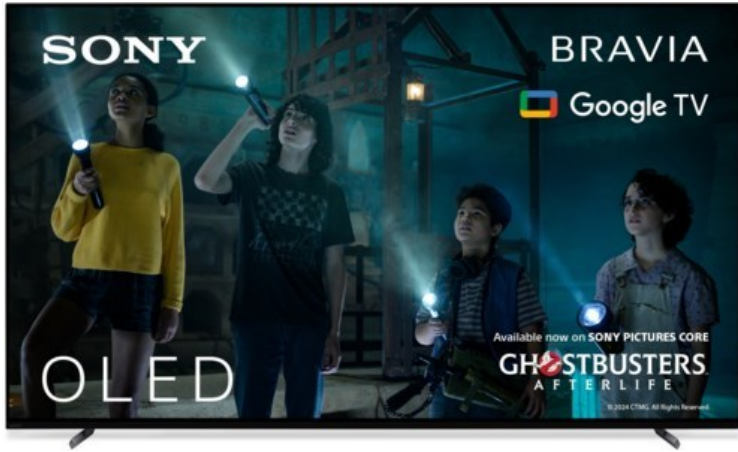

Sony XR-77A80L | titanschwarz

Artikelnummer 17939

Produkt-Highlights

- 4K OLED-TV mit XR OLED Contrast Pro Technologie
- Cognitive Processor XR, XR 4K Upscaling, XR Triluminos Pro, XR Clear Image
- Dolby Vision, Netflix Calibrated Mode, IMAX Enhanced, HDR10, HLG
- Google TV mit Google Assistant und Zugang zu Mediatheken, YouTube sowie Google Play (Apps, Spiele, uvm.)
- Streaming Service BRAVIA CORE™ integriert
- VoD Services: u.a. Netflix, Amazon Prime Video, Disney+, Apple TV+, MagentaTV, Joyn, DAZN, Sky Ticket uvm
- Chromecast Built-in, Apple AirPlay/Apple HomeKit, kompatibel mit Amazon Alexa, TV SideView™ App für (Android/iOS)
- Acoustic Surface Audio+ & Dolby Atmos
- Gaming-Menü

Bildeigenschaften

- Auflösung: Ultra HD (4K)
- HDR Wiedergabe

Ausstattung & Technik

- Bildschirmdiagonale: 195 cm
- Bildschirmdiagonale: 77"

- max. Auflösung (Horizontal): 3840
- max. Auflösung (Vertikal): 2160
- WLAN Ausstattung: WLAN integriert