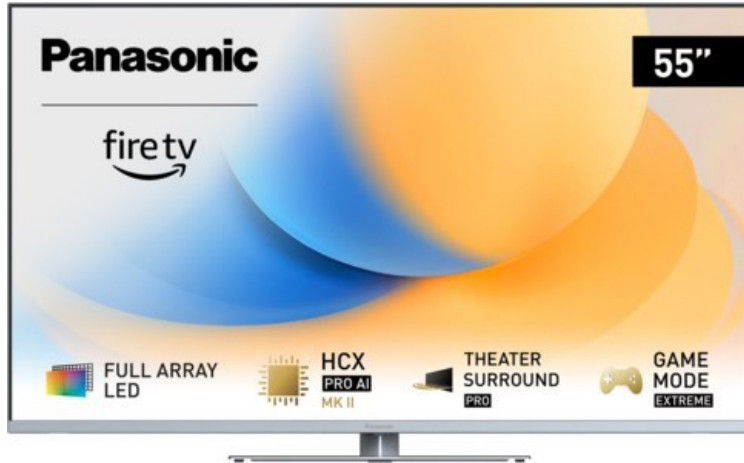

Panasonic TV-55W93AE6 | silber

Artikelnummer 18611

Produkt-Highlights

- Full-Array-LED-Hintergrundbeleuchtung mit Dimmung - Hoher Kontrast und Helligkeit, tiefes Schwarz
- HCX PRO AI Processor MK II - Hervorragende Bild- und Tonqualität dank KI-Optimierung und 144 Hz
- Theater Surround Pro - Premium-Heimkino-Sounderlebnis mit verschiedenen Klangmodi und Dolby Atmos®
- Game Mode Extreme - Perfektes Spielerlebnis mit Game Control Board, reduzierter Reaktionszeit, HDMI2.1 VRR/HFR/ALLM
- Multi HDR Ultimate - Unterstützt alle wichtigen HDR-Formate wie Dolby Vision IQ und HDR10+ Adaptive
- Panasonic Premium Fire TV - Intuitive Bedienbarkeit mit personalisierter Bedienung und Empfehlungen für Inhalte

Bildeigenschaften

- Auflösung: Ultra HD (4K)
- Hintergrundbeleuchtung: LED

Ausstattung & Technik

- Bildschirmdiagonale: 139 cm
- Bildschirmdiagonale: 55"
- max. Auflösung (Horizontal): 3840

- max. Auflösung (Vertikal): 2160
- Bildfrequenz: 120 Hz
- WLAN Ausstattung: WLAN integriert