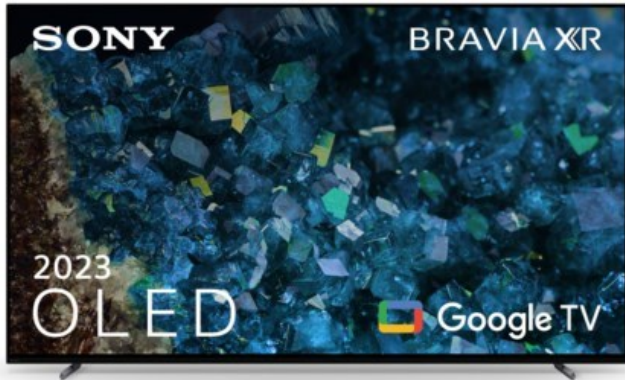

Kompetent. Sympathisch. Nah.

Unsere persönliche Empfehlung für Sie:

Sony XR-65A80L | titanschwarz

Artikelnummer 17938

Produkt-Highlights

- 4K OLED-TV mit XR OLED Contrast Pro Technologie
- Cognitive Processor XR, XR 4K Upscaling, XR Triluminos Pro, XR Clear Image
- Dolby Vision, Netflix Calibrated Mode, IMAX Enhanced, HDR10, HLG
- Google TV mit Google Assistant und Zugang zu Mediatheken, YouTube sowie Google Play (Apps, Spiele, uvm.)
- Streaming Service BRAVIA CORE™ integriert
- VoD Services: u.a. Netflix, Amazon Prime Video, Disney+, Apple TV+, MagentaTV, Joyn, DAZN, Sky Ticket uvm
- Chromecast Built-in, Apple AirPlay/Apple HomeKit, kompatibel mit Amazon Alexa, TV SideView™ App für (Android/iOS)
- Acoustic Surface Audio+ & Dolby Atmos
- Gaming-Menü

Produkttyp

- Technologie: OLED

Energieeffizienz / Verbrauchswerte

- Energy Label Version: 2019/2013
- Energieeffizienzklasse: F
- Energieeffizienzspektrum: Spektrum [A bis G]
- Energieverbrauch (kWh/1.000h): 96 kWh/1000h
- Energieverbrauch (HDR-Wiedergabe) (kWh/1.000h): 112 kWh/1000h
- Energieeffizienzklasse (HDR-Wiedergabe): G

Bildeigenschaften

- Auflösung: Ultra HD (4K)
- HDR Wiedergabe

Ausstattung & Technik

- Bildschirmdiagonale: 164 cm
- Bildschirmdiagonale: 65"

- max. Auflösung (Horizontal): 3840
- max. Auflösung (Vertikal): 2160
- WLAN Ausstattung: WLAN integriert