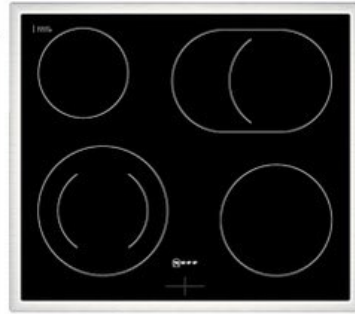

Kompetent. Sympathisch. Nah.

Unsere persönliche Empfehlung für Sie:

Neff EDX4PB

Artikelnummer 18730

A

Produkt-Highlights

- **CircoTherm®**: einzigartiges Heißluftsystem, mit dem Sie auf bis zu drei Ebenen gleichzeitig backen können
- **Pyrolyse-Selbstreinigung** – Ihr Backofen reinigt sich selbst
- **Manuelles EasyClean** – die einfache und minutenschnelle Reinigung des Backofens
- **LED-Display** – kontrastreich und gut lesbar
- 4 HighSpeed-Heizkörper
- 1 Zweikreis-Kochzone
- 1 Bräterzone
- Restwärmeanzeige je Kochzone
- Kochzonen: 1 x Ø 210 mm, 145 mm, 1 kW, 2.2 kW; 1 x Ø 145 mm, 1.2 kW; 1 x Ø 180 mm, 2 kW; 1 x Ø 265 mm, 170 mm, 2.4 kW, 1.6 kW

Produkttyp

- Produkttyp: Einbaugeräte Set

Energieeffizienz / Verbrauchswerte

- Energieeffizienzklasse: A
- Energieeffizienzspektrum: Spektrum [A+++ bis D]
- Energieverbrauch bei Heißluft/Umluft: 0,81 kWh
- Energieverbrauch konventionell: 0,99 kWh
- Innenraum-Volumen: 71 l
- Backrohrvolumen: Large

- Anzahl der Garräume: 1
- Wärmequelle: Elektro

Ausstattung & Technik

- Elektronik Uhr

Gehäuseeigenschaften

- versenkbare Schalter
- Breite (Kochfeld): 58,30 cm
- Höhe (Kochfeld): 4,60 cm

- Tiefe (Kochfeld): 51,30 cm
- Gewicht (Kochfeld): 7 kg
- Breite (Backofen): 59,40 cm
- Höhe (Backofen): 59,50 cm
- Tiefe (Backofen): 54,80 cm
- Gewicht (Backofen): 37,90 kg
- Farbe: schwarz

Händler-Kontaktdaten:

Kirschner GmbH
Kappelwindeckstraße 31
77815 Bühl
07223 910226
kirschner_rolf_gmbh@t-online.de
www.IQ-kirschner.de

Ihr Ansprechpartner:

Rolf Kirschner
kirschner_rolf_gmbh@t-online.de

Unsere Öffnungszeiten:

Montag 09:00 - 12:00 / 14:00 - 18:30
Dienstag 09:00 - 12:00 / 14:00 - 18:30
Mittwoch 09:00 - 12:00
Donnerstag 09:00 - 12:00 / 14:00 - 18:30
Freitag 09:00 - 12:00 / 14:00 - 18:30
Samstag 09:00 - 12:00