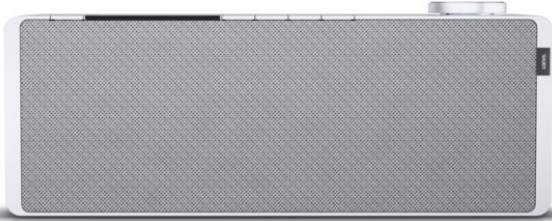

Kompetent. Sympathisch. Nah.

Unsere persönliche Empfehlung für Sie:

Loewe klang s1 | light grey

Artikelnummer 16338

Produkt-Highlights

- Kraftvoller Klang
- DAB+ Tuner
- Internet Radio
- Musik Streaming
- Bluetooth
- Großes Display
- Elegant und schlank

Schnittstellen

- WLAN-Schnittstelle
- Bluetooth Schnittstelle

Gehäuseeigenschaften

- Farbe: grau

Händler-Kontaktdaten:

Kirschner GmbH
Kappelwindeckstraße 31
77815 Bühl
07223 910226
kirschner_rolf_gmbh@t-online.de
www.IQ-kirschner.de