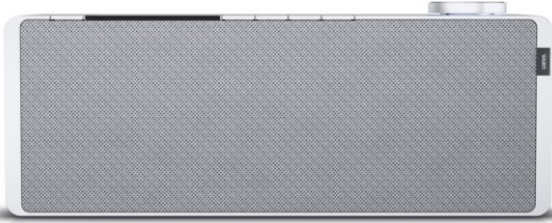

Kompetent. Sympathisch. Nah.

Unsere persönliche Empfehlung für Sie:

Loewe klang s1 | light grey

Artikelnummer 16338

Produkt-Highlights

- Kraftvoller Klang
- DAB+ Tuner
- Internet Radio
- Musik Streaming
- Bluetooth
- Großes Display
- Elegant und schlank

Schnittstellen

- WLAN-Schnittstelle
- Bluetooth Schnittstelle

Gehäuseeigenschaften

- Farbe: grau

Händler-Kontaktdaten:

Kirschner GmbH
Kappelwindeckstraße 31
77815 Bühl
07223 910226
kirschner_rolf_gmbh@t-online.de
www.IQ-kirschner.de