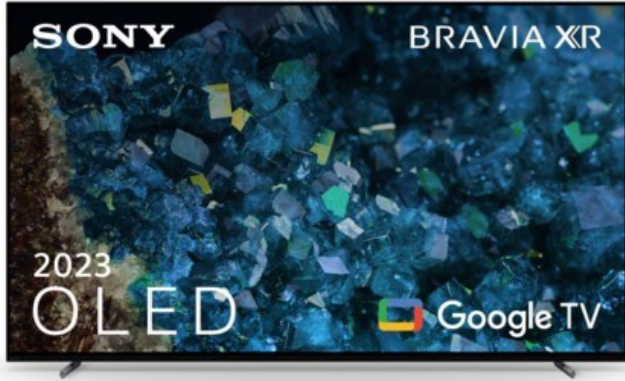

Kompetent. Sympathisch. Nah.

Unsere persönliche Empfehlung für Sie:

Sony XR-77A80L | titanschwarz

Artikelnummer 17939

Produkt-Highlights

- 4K OLED-TV mit XR OLED Contrast Pro Technologie
- Cognitive Processor XR, XR 4K Upscaling, XR Triluminos Pro, XR Clear Image
- Dolby Vision, Netflix Calibrated Mode, IMAX Enhanced, HDR10, HLG
- Google TV mit Google Assistant und Zugang zu Mediatheken, YouTube sowie Google Play (Apps, Spiele, uvm.)
- Streaming Service BRAVIA CORE™ integriert
- VoD Services: u.a. Netflix, Amazon Prime Video, Disney+, Apple TV+, MagentaTV, Joyn, DAZN, Sky Ticket uvm
- Chromecast Built-in, Apple AirPlay/Apple HomeKit, kompatibel mit Amazon Alexa, TV SideView™ App für (Android/iOS)
- Acoustic Surface Audio+ & Dolby Atmos
- Gaming-Menü

Bildeigenschaften

- Auflösung: Ultra HD (4K)
- HDR Wiedergabe

Ausstattung & Technik

- Bildschirmdiagonale: 195 cm
- Bildschirmdiagonale: 77"

- max. Auflösung (Horizontal): 3840
- max. Auflösung (Vertikal): 2160
- WLAN Ausstattung: WLAN integriert