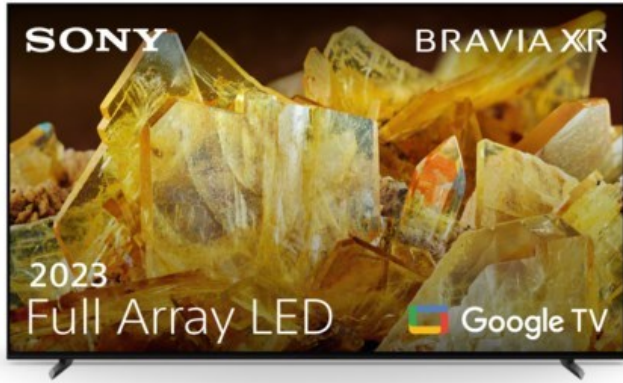

Kompetent. Sympathisch. Nah.

Unsere persönliche Empfehlung für Sie:

Sony XR-65X90L | titanschwarz

Artikelnummer 17941

Produkt-Highlights

- 4K Full Array LED-TV mit Cognitive Processor XR
- XR 4K Upscaling, XR Motion Clarity, XR Contrast Booster 10, XR Triluminos Pro, XR Super Resolution, XR Smoothing
- Dolby Vision, Netflix Calibrated Mode, IMAX Enhanced, HDR10, HLG
- Google TV mit Google Assistant und Zugang zu Mediatheken, YouTube sowie Google Play (Apps, Spiele, uvm.)
- VoD Services: u.a. Netflix, Amazon Prime Video, Disney+, Apple TV+, MagentaTV, Joyn, DAZN, Sky Ticket uvm.
- Streaming Service BRAVIA CORE™ integriert
- Chromecast Built-in, Apple AirPlay/Apple HomeKit, kompatibel mit Amazon Alexa, TV SideView™ App für (Android/iOS)
- Acoustic Multi-Audio, Acoustic Center Sync & Dolby Atmos
- Game Menu

Bildeigenschaften

- Auflösung: Ultra HD (4K)
- Hintergrundbeleuchtung: Full-LED
- HDR Wiedergabe

Ausstattung & Technik

- Bildschirmdiagonale: 164 cm

- Bildschirmdiagonale: 65"
- max. Auflösung (Horizontal): 3840
- max. Auflösung (Vertikal): 2160
- Bildfrequenz: 100 Hz
- WLAN Ausstattung: WLAN integriert