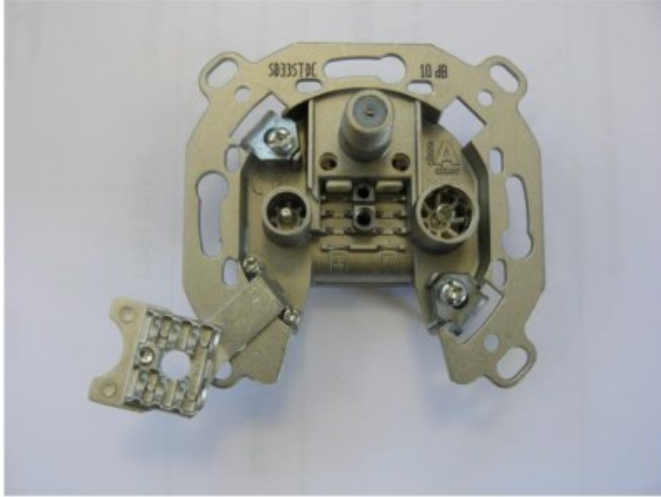

## Televes SD33ST-DC 3-fach Durchgangsdose

Artikelnummer 9213

### Produkt-Highlights

- Innenleiter steckbar - sehr schnelle Montage
- Für Innenleiter 0,65 mm bis 1,1 mm geeignet
- Sehr kleines Gehäuse
- Abgerundete Kanten an der Kabeleinführung
- Breitbandig 4-2400 MHz
- Rückkanaltauglich
- DC-Durchlass (IEC-Buchse/F-Anschluss)
- UNI-Cable tauglich