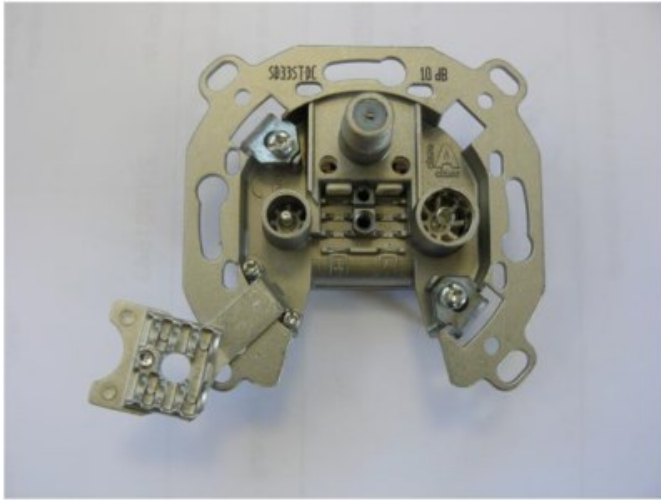

TV Schönrade

Kompetent. Sympathisch. Nah.

Unsere persönliche Empfehlung für Sie:

Televes SD33ST-DC 3-fach Durchgangsdose

Artikelnummer 9213

Produkt-Highlights

- Innenleiter steckbar - sehr schnelle Montage
- Für Innenleiter 0,65 mm bis 1,1 mm geeignet
- Sehr kleines Gehäuse
- Abgerundete Kanten an der Kabeleinführung
- Breitbandig 4-2400 MHz
- Rückkanaltauglich
- DC-Durchlass (IEC-Buchse/F-Anschluss)
- UNI-Cable tauglich