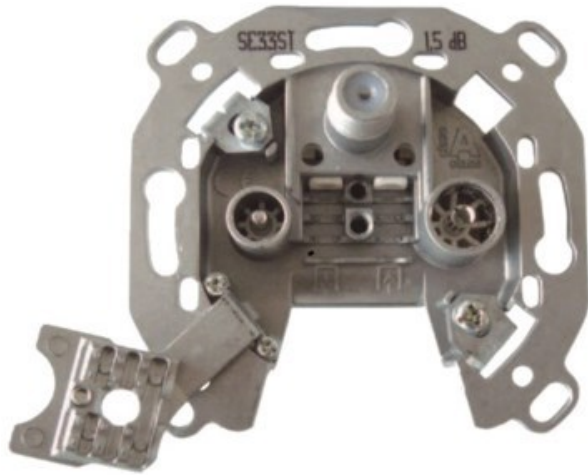

TV Schönrade

Kompetent. Sympathisch. Nah.

Unsere persönliche Empfehlung für Sie:

Televes 3-fach Stichleitungsdose

Artikelnummer 3705

Produkt-Highlights

- Innenleiter steckbar - sehr schnelle Montage
- Für Innenleiter 0,65 mm bis 1,1 mm geeignet
- Sehr kleines Gehäuse
- Abgerundete Kanten an der Kabeleinführung
- Breitbandig 4-2400 MHz
- Rückkanaltauglich
- DC-Durchlass (IEC-Buchse/F-Anschluss)
- UNI-Cable tauglich