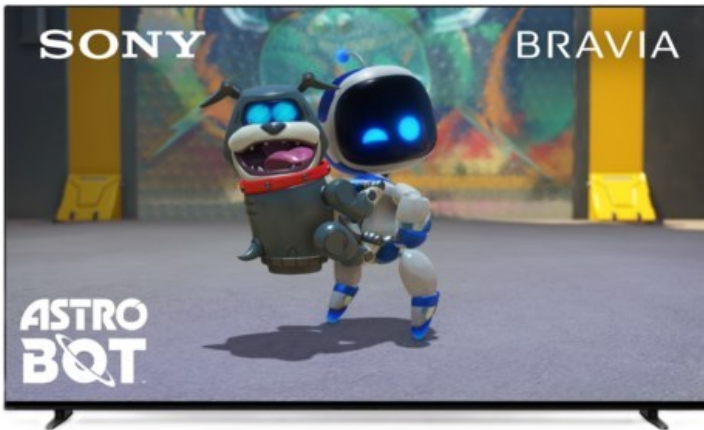

## Sony K-77XR80 | dunkles silber

Artikelnummer 18600

### Produkt-Highlights

- Sonys helles OLED-Panel mit über 8 Millionen selbstleuchtenden Pixeln ist der Gipfel der Bildpräzision! Der XR Contrast Booster sorgt für einen naturgetreuen Kontrast, genau wie es die Creator beabsichtigt haben.
- Beim BRAVIA 8 ist der Bildschirm der Lautsprecher - genau wie bei einer Kinoleinwand! Voice Zoom 3 verbessert die Dialoge, und 3D Surround Upscaling sorgt für Surround Sound.
- Das eigene Zuhause in ein BRAVIA Kino verwandeln! Sony Soundbars mit 360 Spatial Sound Mapping erzeugen Phantom-Lautsprecher in einem kinoreifen Layout; Acoustic Center Sync sorgt für eine beeindruckende audiovisuelle Abstimmung.
- Der BRAVIA 8 steht im Mittelpunkt und fügt sich harmonisch in die Inneneinrichtung ein. Der 4-Wege-Standfuß bietet echte Flexibilität. Die wiederaufladbare Eco Fernbedienung ist hintergrundbeleuchtet und perfekt für Filmabende.
- Auf diesem Google TV sind über 10.000 Apps und Spiele verfügbar, außerdem gibt es Voice Search, Apple AirPlay 2 und Chromecast built-in.
- HDMI 2.1-Gaming-Funktionen sind enthalten (4K/120fps, VRR, ALLM) und das Gaming Menü bietet alle wichtigen Funktionen an einem Ort. PS5®-Benutzer können zusätzliche Gaming-Funktionen freischalten. Mit PS Remote Play kann man von überall aus spielen.
- SONY PICTURES CORE - In der SONY PICTURES CORE App 15 Filme einlösen, mit 24 Monaten Streaming. Von IMAX® Enhanced bis Dolby Atmos® - es gibt keinen besseren Weg zu sehen, wie unglaublich Filme auf dem BRAVIA 8 sind!