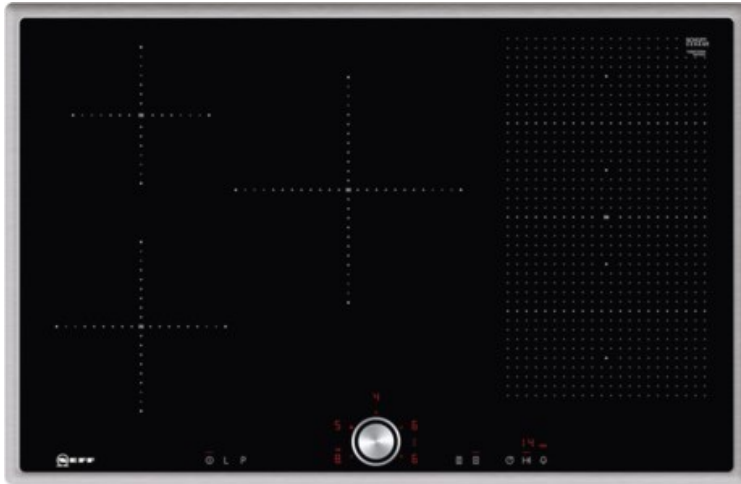

Neff TBT5820N | edelstahl

Artikelnummer 12603

Produkt-Highlights

- **Induktion** - Die Hitze wird bei der Induktionsbeheizung direkt im Kochgeschirr erzeugt für präzises, punktgenaues Kochen ohne Nachgaren.
- **FlexInduction** - Die Flexzone bietet die flexible Platzierung Ihrer Töpfe und Pfannen und erhitzt das Kochgeschirr genau an dieser Stelle.
- Das **TwistPad®** ist ein magnetischer abnehmbarer Bedienknopf, mit dem sich alle Kochzonen präzise und komfortabel regeln lassen.
- **PowerMove** - die Flexzone wird in drei Heizzonen aufgeteilt: vorne Kochen, in der Mitte Köcheln und hinten Warmhalten.

Produkttyp

- Produkttyp: Autark-Induktionsfeld

Ausstattung & Technik

- Turbo-Stufe
- Topferkennungssensor für jede Kochzone
- Restwärmeanzeige:
Restwärmeanzeige für jede Kochzone
- Anschlusswert: 7,40 kW

Bedienung

- Schalterart: abnehmbare Magnet-Drehregler
- Countdown-Timer/Kurzzeit-Wecker
- Haupt-Betriebsschalter
- Funktionssperre
- Kindersicherung

Gehäuseeigenschaften

- Breite: 79,50 cm

- Höhe: 5,50 cm
- Tiefe: 51,70 cm
- Gewicht: 16 kg
- Farbe: edelstahl