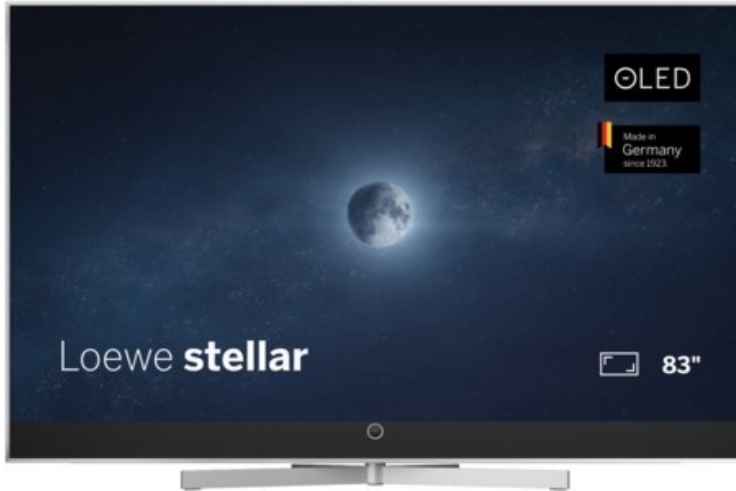

Müller Fernsehtechnik

Kompetent. Sympathisch. Nah.

Unsere persönliche Empfehlung für Sie:

Loewe stellar 83 dr+ (vi) | alu brushed/alu

Artikelnummer 19220

Produkt-Highlights

- Ultra HD Open Cell OLED Panel mit Master Black Polarizer
- Loewe dual channel dr+ mit Zweikanal-Chassis, Twin-Triple-Tuner und 1 TB SSD mit Multi-View und Multi-Recording
- Volle Unterstützung von HDMI 2.1 und Ultra HD @ 144 Hz VRR für High-Speed-Gaming
- Dolby Vision IQ & HDR10+ Unterstützung
- Loewe os9 auf Basis von VIDAA OS mit großer Auswahl an smarten Streaming-Apps und VOD-Diensten wie Netflix, Amazon Prime Video, Apple TV, uvm.
- Netzwerkfunktionen wie Miracast und Apple AirPlay
- Leistungsstarke integrierte Front-Soundbar mit 300 Watt und Center-In sowie Cinch-Audioeingang
- Loewe magic.light und magic.motion
- Hochwertiges Design mit gebürstetem Aluminiumrahmen und Aluminium-Rückwand

Produkttyp

- Technologie: OLED

Energieeffizienz / Verbrauchswerte

- Energy Label Version: 2019/2013
- Energieeffizienzklasse: F
- Energieeffizienzspektrum: Spektrum [A bis G]
- Energieverbrauch (kWh/1.000h): 145 kWh/1000h
- Energieverbrauch (HDR-Wiedergabe) (kWh/1.000h): 155 kWh/1000h
- Energieeffizienzklasse (HDR-Wiedergabe): G

Bildeigenschaften

- Auflösung: Ultra HD (4K)
- Bildoptimierung: HDR 10+, Dolby Vision IQ

Ausstattung & Technik

- Bildschirmdiagonale: 210 cm

- Bildschirmdiagonale: 83"

- max. Auflösung (Horizontal): 3840
- max. Auflösung (Vertikal): 2160
- Festplattenrekorder
- WLAN Ausstattung: WLAN integriert