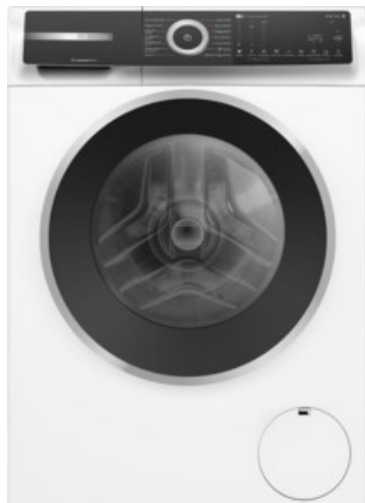

Müller Fernsehtechnik

Kompetent. Sympathisch. Nah.

Unsere persönliche Empfehlung für Sie:

Bosch WGH244MH0 | weiss

Artikelnummer 18790

Produkt-Highlights

- **20% effizienter als die beste Energieeffizienzklasse A**
- **Mini Load:** schnelles und effizientes Waschen von Einzelteilen
- **Iron Assist:** reduziert Knitterfalten bis zu 50%
- **Home Connect:** smart vernetzte Hausgeräte erleichtern den Alltag
- **Fleckenautomatik:** entfernt 16 der hartnäckigsten Flecken ohne Vorbehandlung

Produkttyp

- Bauart: Stand-Waschmaschine

Energieeffizienz / Verbrauchswerte

- Energy Label Version: 2019/2014
- Energieeffizienzklasse: A
- Energieeffizienzspektrum: Spektrum [A bis G]
- Schleudereffizienzklasse: B
- Restfeuchte nach dem Schleudervorgang: 53 %
- Programmdauer des Eco-Programms: 228 Min.
- Betriebsgeräusch Schleudern: 70 dB(A)
- Geräuschemissionsklasse: A
- gewichteter Wasserverbrauch pro Betriebszyklus (Waschen): 50 l
- gewichteter Energieverbrauch pro 100 Betriebszyklen: 40 kWh

Ausstattung & Technik

- Fassungsvermögen Wäsche: 9 kg
- U/Min. in der max. Schleuderstufe: 1400 Upm
- Trommel-Ausführung: Edelstahl-Trommel
- Display-Typ: TFT-Display

- Restzeitanzeige
- Handwasch-Programm für Wolle
- steuerbar über Smartphone/Tablet
- Updatemöglichkeit zur Programmaktualisierung
- Wasser-Sicherung: Wasser-Stopp
- Flüssigwaschmitteleinsatz
- Schaumerkennung
- Anzeige für überdosiertes Waschmittel
- autom. Wasserdosierung nach Füllmenge
- Dampffunktion
- Kurzprogramm
- Outdoor/Imprägnieren
- Programmende vorwählbar
- Spülstop
- Kindersicherung
- Start-/Pause-Taste
- Kurz- / Zeitspar-Taste

- Taste zur Drehzahlreduzierung
- Vorwäsche-Taste
- Wahlmöglichkeit "Ohne Schleudern"
- Unwucht-Korrektur-System beim Schleudern

Gehäuseeigenschaften

- Höhe: 84,50 cm
- Breite: 59,80 cm
- Tiefe: 59 cm
- Gewicht: 73,50 kg
- Breite mit Verpackung: 65 cm
- Höhe mit Verpackung: 88 cm
- Tiefe mit Verpackung: 68 cm
- Gewicht mit Verpackung: 74,50 kg
- Farbe: weiß

Händler-Kontaktdaten:

Müller Fernsehtechnik
Waberner Str. 39
34560 Fritzlar
05622 2255
info@mueller-fritzlar.de
www.iq-mueller-fritzlar.de

Ihr Ansprechpartner:

Kai Müller
info@mueller-fritzlar.de

Unsere Öffnungszeiten:

Montag	08:00 - 12:30 / 13:15 - 17:45
Dienstag	08:00 - 12:30 / 13:15 - 17:45
Mittwoch	08:00 - 12:30
Donnerstag	08:00 - 12:30 / 13:15 - 17:45
Freitag	08:00 - 12:30 / 13:15 - 17:45
Samstag	09:00 - 12:00