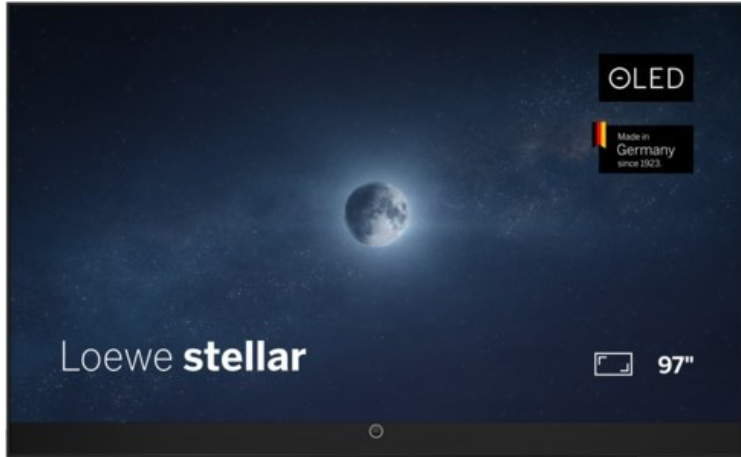

Müller Fernsehtechnik

Kompetent. Sympathisch. Nah.

Unsere persönliche Empfehlung für Sie:

Loewe stellar 97 dr+ (ti) | alu black/black

Artikelnummer 19438

Produkt-Highlights

- Ultra HD Open Cell OLED Panel mit Master Black Polarizer
- Loewe dual channel dr+ mit Zweikanal-Chassis, Twin-Triple-Tuner und 1 TB SSD mit Multi-View und Multi-Recording
- Volle Unterstützung von 4x HDMI 2.1 und Ultra HD @ 144 Hz VRR für High-Speed-Gaming
- HDR10+ Adaptive Unterstützung
- Große Auswahl an smarten Streaming-Apps und VOD-Diensten mit Tizen OS
- Leistungsstarke integrierte Soundbar mit 300 Watt und Center-In für hervorragende Klangqualität
- Integrierte ultraflache Wandhalterung, optionaler motorisierter Tisch- oder Bodenstandfuß
- Loewe stellar mini Fernbedienung mit Bluetooth und Sprachsteuerung über Bixby
- Eindrucksvolles Design mit massiven Materialien, Loewe magic.light und magic.motion

Produkttyp

- Technologie: OLED

Energieeffizienz / Verbrauchswerte

- Energy Label Version: 2019/2013
- Energieeffizienzklasse: F
- Energieeffizienzspektrum: Spektrum [A bis G]
- Energieverbrauch (kWh/1.000h): 180 kWh/1000h
- Energieverbrauch (HDR-Wiedergabe) (kWh/1.000h): 150 kWh/1000h
- Energieeffizienzklasse (HDR-Wiedergabe): E

Bildeigenschaften

- Auflösung: Ultra HD (4K)
- Bildoptimierung: HDR 10+ Adaptive

Ausstattung & Technik

- Bildschirmdiagonale: 245 cm
- Bildschirmdiagonale: 97"
- max. Auflösung (Horizontal): 3840
- max. Auflösung (Vertikal): 2160
- Festplattenrekorder
- WLAN Ausstattung: WLAN integriert