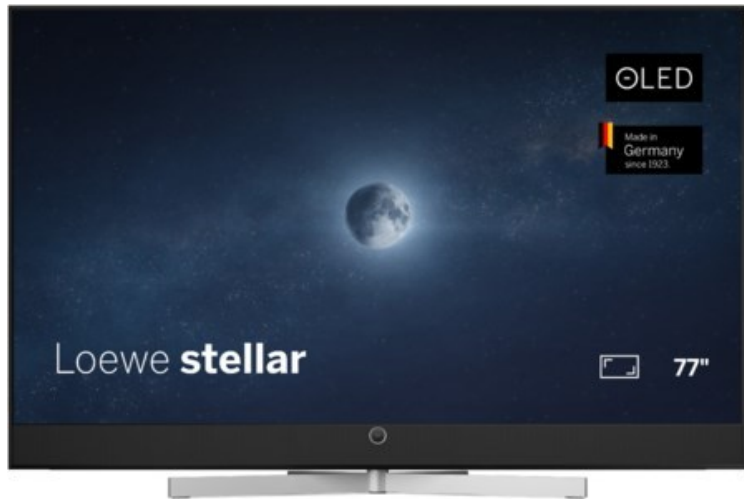

Müller Fernsehtechnik

Kompetent. Sympathisch. Nah.

Unsere persönliche Empfehlung für Sie:

Loewe stellar 77 dr+ (vi) | alu black/black

Artikelnummer 19321

Produkt-Highlights

- Ultra HD Open Cell OLED Panel mit Master Black Polarizer
- Loewe dual channel dr+ mit Zweikanal-Chassis, Twin-Triple-Tuner und 1 TB SSD mit Multi-View und Multi-Recording
- Volle Unterstützung von HDMI 2.1 und Ultra HD @ 144 Hz VRR für High-Speed-Gaming
- Dolby Vision IQ & HDR10+ Unterstützung
- Loewe os9 auf Basis von VIDAA OS mit großer Auswahl an smarten Streaming-Apps und VOD-Diensten wie Netflix, Amazon Prime Video, Apple TV, uvm.
- Netzwerkfunktionen wie Miracast und Apple AirPlay
- Leistungsstarke integrierte Front-Soundbar mit 300 Watt und Center-In sowie Cinch-Audioeingang
- Loewe magic.light und magic.motion
- Hochwertiges Design mit gebürstetem Aluminiumrahmen und Aluminium-Rückwand

Produkttyp

- Technologie: OLED

Energieeffizienz / Verbrauchswerte

- Energy Label Version: 2019/2013
- Energieeffizienzklasse: G
- Energieeffizienzspektrum: Spektrum [A bis G]
- Energieverbrauch (kWh/1.000h): 143 kWh/1000h
- Energieverbrauch (HDR-Wiedergabe) (kWh/1.000h): 150 kWh/1000h
- Energieeffizienzklasse (HDR-Wiedergabe): G

Bildeigenschaften

- Auflösung: Ultra HD (4K)
- Bildoptimierung: HDR 10+, Dolby Vision IQ

Ausstattung & Technik

- Bildschirmdiagonale: 195 cm

- Bildschirmdiagonale: 77"

- max. Auflösung (Horizontal): 3840
- max. Auflösung (Vertikal): 2160
- Festplattenrekorder
- WLAN Ausstattung: WLAN integriert