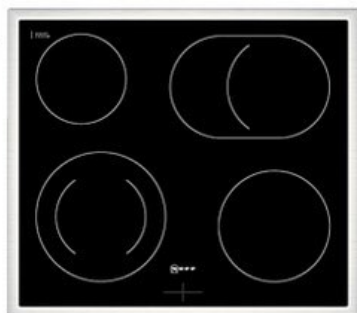

Neff EDX4PB

Artikelnummer 18730

A

Produkt-Highlights

- **CircoTherm®**: einzigartiges Heißluftsystem, mit dem Sie auf bis zu drei Ebenen gleichzeitig backen können
- **Pyrolyse-Selbstreinigung** – Ihr Backofen reinigt sich selbst
- **Manuelles EasyClean** – die einfache und minutenschnelle Reinigung des Backofens
- **LED-Display** – kontrastreich und gut lesbar
- 4 HighSpeed-Heizkörper
- 1 Zweikreis-Kochzone
- 1 Bräterzone
- Restwärmeanzeige je Kochzone
- Kochzonen: 1 x Ø 210 mm, 145 mm, 1 kW, 2.2 kW; 1 x Ø 145 mm, 1.2 kW; 1 x Ø 180 mm, 2 kW; 1 x Ø 265 mm, 170 mm, 2.4 kW, 1.6 kW

Produkttyp

- Produkttyp: Einbaugeräte Set

Energieeffizienz / Verbrauchswerte

- Energieeffizienzklasse: A
- Energieeffizienzspektrum: Spektrum [A+++ bis D]
- Energieverbrauch bei Heißluft/Umluft: 0,81 kWh
- Energieverbrauch konventionell: 0,99 kWh
- Innenraum-Volumen: 71 l
- Backrohrvolumen: Large

- Anzahl der Garräume: 1
- Wärmequelle: Elektro

Ausstattung & Technik

- Elektronik Uhr

Gehäuseeigenschaften

- versenkbare Schalter
- Breite (Kochfeld): 58,30 cm
- Höhe (Kochfeld): 4,60 cm

- Tiefe (Kochfeld): 51,30 cm
- Gewicht (Kochfeld): 7 kg
- Breite (Backofen): 59,40 cm
- Höhe (Backofen): 59,50 cm
- Tiefe (Backofen): 54,80 cm
- Gewicht (Backofen): 37,90 kg
- Farbe: schwarz