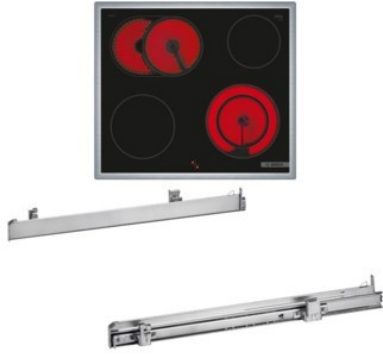

Bosch HND671OS63 | schwarz + edelstahl

Artikelnummer 18745

A+

Produkt-Highlights

- **Weißer LCD-Display-Steuerung:** einfach zu bedienen durch direkten Zugriff auf Zusatzfunktionen, Temperaturempfehlung und Temperaturanzeige
- **3D-Heißluft:** gleichmäßige Hitze für perfekte Ergebnisse auf bis zu drei Ebenen
- **Versenknebel:** für eine leicht zu reinigende Front und ein elegantes Design
- **Pyrolyse-Selbstreinigung:** Reinigt den Backofen automatisch. Du entfernst nur noch die Asche
- **Bedienfeld am Herd:** Einfache Bedienung des Kochfeldes durch die Bedienelemente des Herdes
- **Bräterzone:** extra zuschaltbare Kochzone für großes Bratgeschirr wie Bräter und Fischtöpfe
- **Die 21 cm Kochzone:** erweiterbare Kochzone
- **Umlaufender Rahmen:** der flache, umlaufende Edelstahlrahmen ist ideal für die Einpassung in einen vorhandenen Arbeitsplattenausschnitt geeignet
- Inkl. HEZ538000: 1-fach Teleskopauszug, ebenenunabhängig

Produkttyp

- Produkttyp: Einbaugeräte Set
- Kombinationsart: Einbauherd + Glaskeramikfeld

Energieeffizienz / Verbrauchswerte

- Energieeffizienzklasse: A+
- Energieeffizienzspektrum: Spektrum [A+++ bis D]
- Energieverbrauch bei Heißluft/Umluft: 0,69 kWh
- Energieverbrauch konventionell: 0,94 kWh
- Innenraum-Volumen: 71 l
- Backrohrvolumen: Large

- Anzahl der Garräume: 1
- Wärmequelle: Elektro

Ausstattung & Technik

- max. Temperatur: 275 °C
- Teleskopauszug
- Elektronik Uhr

Gehäuseeigenschaften

- versenkbarer Schalter
- Breite (Kochfeld): 58,30 cm

- Höhe (Kochfeld): 4,30 cm
- Tiefe (Kochfeld): 51,30 cm
- Gewicht (Kochfeld): 7,46 kg
- Breite (Backofen): 59,40 cm
- Höhe (Backofen): 59,50 cm
- Tiefe (Backofen): 54,80 cm
- Gewicht (Backofen): 36 kg
- Farbe: schwarz