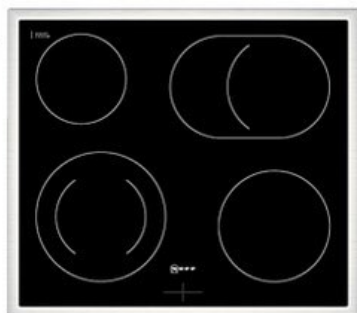

### Neff EDX4PB

Artikelnummer 18730

A

#### Produkt-Highlights

- **CircoTherm®**: einzigartiges Heißluftsystem, mit dem Sie auf bis zu drei Ebenen gleichzeitig backen können
- **Pyrolyse-Selbstreinigung** – Ihr Backofen reinigt sich selbst
- **Manuelles EasyClean** – die einfache und minutenschnelle Reinigung des Backofens
- **LED-Display** – kontrastreich und gut lesbar
- 4 HighSpeed-Heizkörper
- 1 Zweikreis-Kochzone
- 1 Bräterzone
- Restwärmeanzeige je Kochzone
- Kochzonen: 1 x Ø 210 mm, 145 mm, 1 kW, 2.2 kW; 1 x Ø 145 mm, 1.2 kW; 1 x Ø 180 mm, 2 kW; 1 x Ø 265 mm, 170 mm, 2.4 kW, 1.6 kW

#### Gehäuseeigenschaften

- versenkbare Schalter
- Breite (Kochfeld): 58,30 cm
- Höhe (Kochfeld): 4,60 cm

- Tiefe (Kochfeld): 51,30 cm
- Gewicht (Kochfeld): 7 kg
- Breite (Backofen): 59,40 cm
- Höhe (Backofen): 59,50 cm
- Tiefe (Backofen): 54,80 cm
- Gewicht (Backofen): 37,90 kg
- Farbe: schwarz