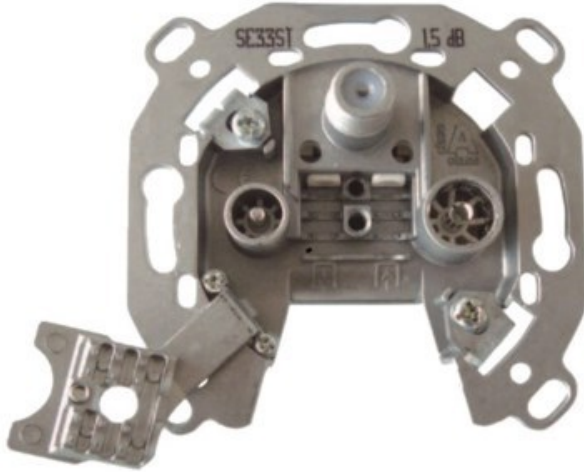

## Televes 3-fach Stichleistungsdose

Artikelnummer 3705

### Produkt-Highlights

- Innenleiter steckbar - sehr schnelle Montage
- Für Innenleiter 0,65 mm bis 1,1 mm geeignet
- Sehr kleines Gehäuse
- Abgerundete Kanten an der Kabeleinführung
- Breitbandig 4-2400 MHz
- Rückkanaltauglich
- DC-Durchlass (IEC-Buchse/F-Anschluss)
- UNI-Cable tauglich