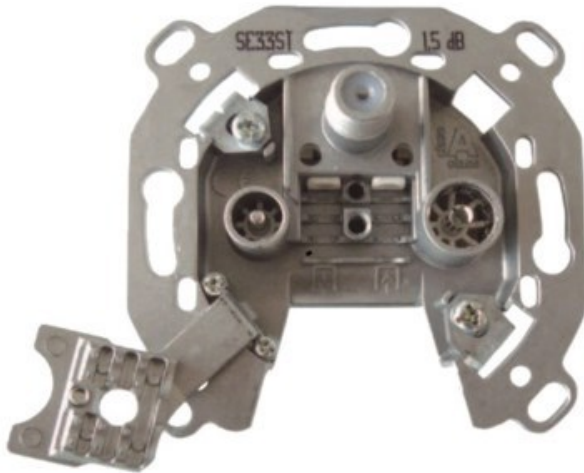

Televes 3-fach Stichleistungsdose

Artikelnummer 3705

Produkt-Highlights

- Innenleiter steckbar - sehr schnelle Montage
- Für Innenleiter 0,65 mm bis 1,1 mm geeignet
- Sehr kleines Gehäuse
- Abgerundete Kanten an der Kabeleinführung
- Breitbandig 4-2400 MHz
- Rückkanaltauglich
- DC-Durchlass (IEC-Buchse/F-Anschluss)
- UNI-Cable tauglich