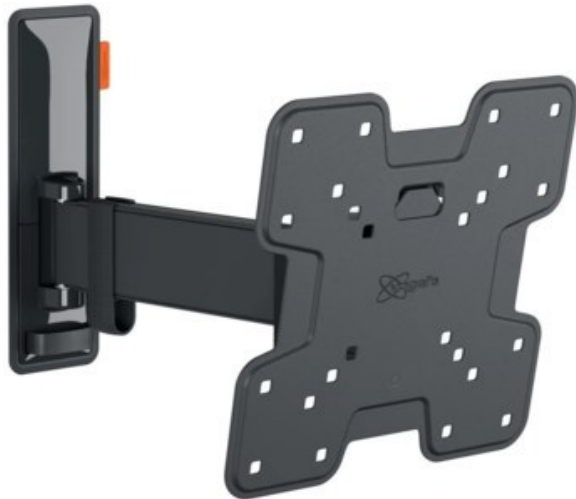

Vogels TVM 3225 Full-Motion (19-43") | schwarz

Artikelnummer 16629

Produkt-Highlights

- Vollbewegliche TV-Wandhalterung für 19-43" Flachbildfernseher
- VESA-Standard: 75mm x 75mm bis 200mm x 200mm
- Drehbar um bis zu 120°
- Neigbar um bis zu 20°
- Bis zu 15 kg (max.) Tragkraft
- Sanfte OneFinger-Bewegung
- Inklusive Kabelklemme: Führen Sie Ihre Kabel vom Fernseher zur Wand
- Konzipiert für den intensiven Gebrauch