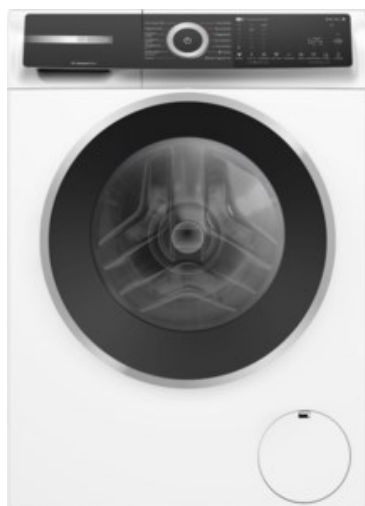

Kompetent. Sympathisch. Nah.

Unsere persönliche Empfehlung für Sie:

Bosch WGH244MH0 | weiss

Artikelnummer 18790

Produkt-Highlights

- **20% effizienter als die beste Energieeffizienzklasse A**
- **Mini Load:** schnelles und effizientes Waschen von Einzelteilen
- **Iron Assist:** reduziert Knitterfalten bis zu 50%
- **Home Connect:** smart vernetzte Hausgeräte erleichtern den Alltag
- **Fleckenautomatik:** entfernt 16 der hartnäckigsten Flecken ohne Vorbehandlung

Produkttyp

- Bauart: Stand-Waschmaschine

Energieeffizienz / Verbrauchswerte

- Energy Label Version: 2019/2014
- Energieeffizienzklasse: A
- Energieeffizienzspektrum: Spektrum [A bis G]
- Schleudereffizienzklasse: B
- Restfeuchte nach dem Schleudervorgang: 53 %
- Programmdauer des Eco-Programms: 228 Min.
- Betriebsgeräusch Schleudern: 70 dB(A)
- Geräuschemissionsklasse: A

- gewichteter Wasserverbrauch pro Betriebszyklus (Waschen): 50 l
- gewichteter Energieverbrauch pro 100 Betriebszyklen: 40 kWh

Ausstattung & Technik

- Fassungsvermögen Wäsche: 9 kg
- U/Min. in der max. Schleuderstufe: 1400 Upm
- Trommel-Ausführung: Edelstahl-Trommel
- Display-Typ: TFT-Display
- Restzeitanzeige
- Handwasch-Programm für Wolle

Gehäuseeigenschaften

- Höhe: 84,50 cm
- Breite: 59,80 cm
- Tiefe: 59 cm
- Gewicht: 73,50 kg
- Breite mit Verpackung: 65 cm
- Höhe mit Verpackung: 88 cm
- Tiefe mit Verpackung: 68 cm
- Gewicht mit Verpackung: 74,50 kg
- Farbe: weiß