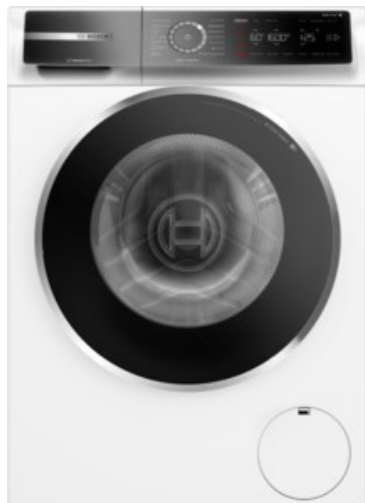

Kompetent. Sympathisch. Nah.

Unsere persönliche Empfehlung für Sie:

Bosch WGB2440H0 | weiss

Artikelnummer 17849

Produkt-Highlights

- **Iron Assist:** reduziert Knitterfalten bis zu 50%.
- **Home Connect:** Smart vernetzte Hausgeräte erleichtern den Alltag.
- **Mini Load:** schnelles und effizientes Waschen von Einzelteilen
- Mit Easy Start schnell zum optimalen Waschprogramm.
- **Fernüberwachung und Steuerung:** Kontrolliere und bediene deine Waschmaschine von unterwegs.

Produkttyp

- Bauart: Stand-Waschmaschine

Energieeffizienz / Verbrauchswerte

- Energy Label Version: 2019/2014
- Energieeffizienzklasse: A
- Energieeffizienzspektrum: Spektrum [A bis G]
- Schleudereffizienzklasse: B
- Programmdauer des Eco-Programms: 228 Min.
- Betriebsgeräusch Schleudern: 70 dB(A)
- Geräuschemissionsklasse: A
- gewichteter Wasserverbrauch pro Betriebszyklus (Waschen): 50 l

- gewichteter Energieverbrauch pro 100 Betriebszyklen: 40 kWh

Ausstattung & Technik

- Fassungsvermögen Wäsche: 9 kg
- U/Min. in der max. Schleuderstufe: 1400 Upm
- Trommel-Ausführung: Edelstahl-Trommel, Schontrommel
- Startzeitvorwahl
- Restzeitanzeige
- Handwasch-Programm für Wolle

Gehäuseeigenschaften

- Höhe: 84,50 cm

- Breite: 59,80 cm
- Tiefe: 59 cm
- Gewicht: 82,60 kg
- Breite mit Verpackung: 64 cm
- Höhe mit Verpackung: 87,50 cm
- Tiefe mit Verpackung: 67,50 cm
- Gewicht mit Verpackung: 83,60 kg
- Farbe: weiß