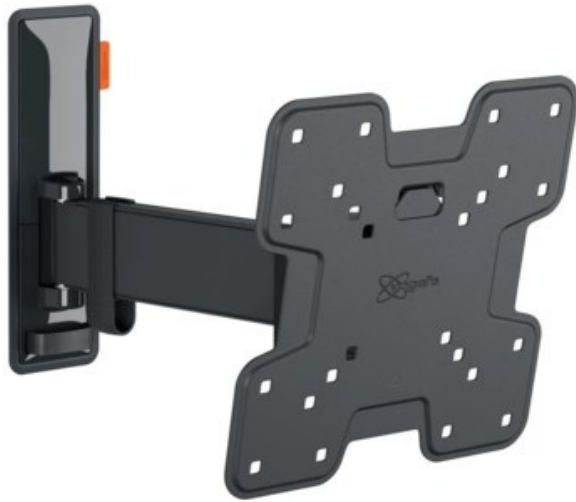

Vogels TVM 3225 Full-Motion (19-43") | schwarz

Artikelnummer 16629

Produkt-Highlights

- Vollbewegliche TV-Wandhalterung für 19-43" Flachbildfernseher
- VESA-Standard: 75mm x 75mm bis 200mm x 200mm
- Drehbar um bis zu 120°
- Neigbar um bis zu 20°
- Bis zu 15 kg (max.) Tragkraft
- Sanfte OneFinger-Bewegung
- Inklusive Kabelklemme: Führen Sie Ihre Kabel vom Fernseher zur Wand
- Konzipiert für den intensiven Gebrauch