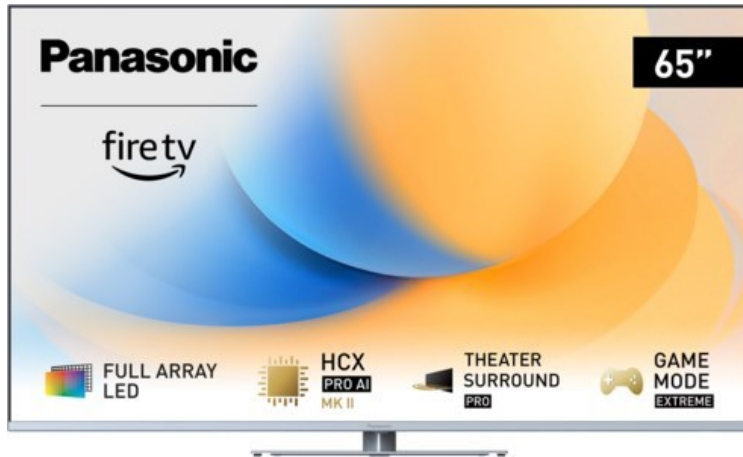

## Panasonic TV-65W93AE6 | silber

Artikelnummer 18610

### Produkt-Highlights

- Full-Array-LED-Hintergrundbeleuchtung mit Dimmung - Hoher Kontrast und Helligkeit, tiefes Schwarz
- HCX PRO AI Processor MK II - Hervorragende Bild- und Tonqualität dank KI-Optimierung und 144 Hz
- Theater Surround Pro - Premium-Heimkino-Sounderlebnis mit verschiedenen Klangmodi und Dolby Atmos®
- Game Mode Extreme - Perfektes Spielerlebnis mit Game Control Board, reduzierter Reaktionszeit, HDMI2.1 VRR/HFR/ALLM
- Multi HDR Ultimate - Unterstützt alle wichtigen HDR-Formate wie Dolby Vision IQ und HDR10+ Adaptive
- Panasonic Premium Fire TV - Intuitive Bedienbarkeit mit personalisierter Bedienung und Empfehlungen für Inhalte

### Bildeigenschaften

- Auflösung: Ultra HD (4K)
- Hintergrundbeleuchtung: LED

### Ausstattung & Technik

- Bildschirmdiagonale: 164 cm
- Bildschirmdiagonale: 65"
- max. Auflösung (Horizontal): 3840

- max. Auflösung (Vertikal): 2160
- Bildfrequenz: 120 Hz
- WLAN Ausstattung: WLAN integriert